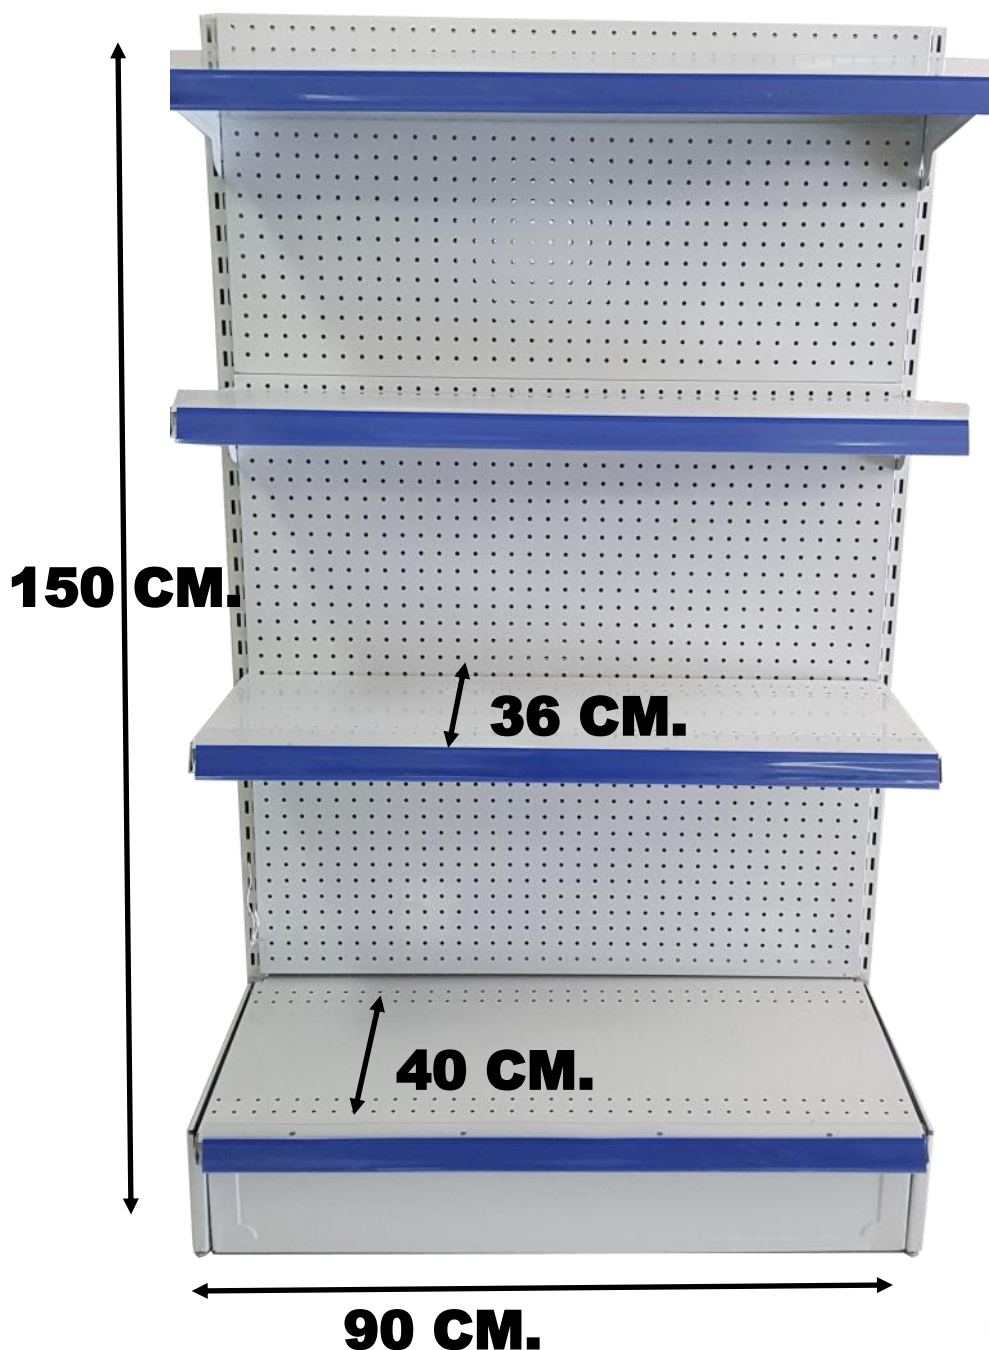

CON FONDO DE RED METALICA.

4 NIVELES DE ESTANTE.

90 CM ANCHO X 40 CM FONDO X 150 CM DE ALTO.

PORTA PRECIOS INCLUIDO.

**HEASY
SHELVES**

REFERENCIA: 2019004

ESTANTERIA METALICA BÁSICA.

CON FONDO DE RED METALICA.

5 NIVELES DE ESTANTE.

**90 CM ANCHO X 40 CM FONDO X 180
CM DE ALTO.**

PORTA PRECIOS INCLUIDO.

**HEASY
SHELVES**

REFERENCIA: 2019004E
ESTANTERIA METALICA BÁSICA.
CON FONDO DE RED METALICA.
6 NIVELES DE ESTANTE.
90 CM ANCHO X 40 CM FONDO X 180
CM DE ALTO.
PORTA PRECIOS INCLUIDO.

**HEASY
SHELVES**

REFERENCIA: 2019005

ESTANTERIA METALICA MURAL.

CON FONDO DE AGUJEROS

4 NIVELES DE ESTANTE.

90 CM ANCHO X 40 CM FONDO X 150 CM DE ALTO.

PORTA PRECIOS INCLUIDO.

**HEASY
SHELVES**

REFERENCIA: 2019005B
ESTANTERIA METALICA MURAL.
CON FONDO DE AGUJEROS
4 NIVELES DE ESTANTE.
90 CM ANCHO X 40 CM FONDO X 150
CM DE ALTO.
PORTA PRECIOS INCLUIDO.

**HEASY
SHELVES**

REFERENCIA: 2019006

ESTANTERIA METALICA MURAL.