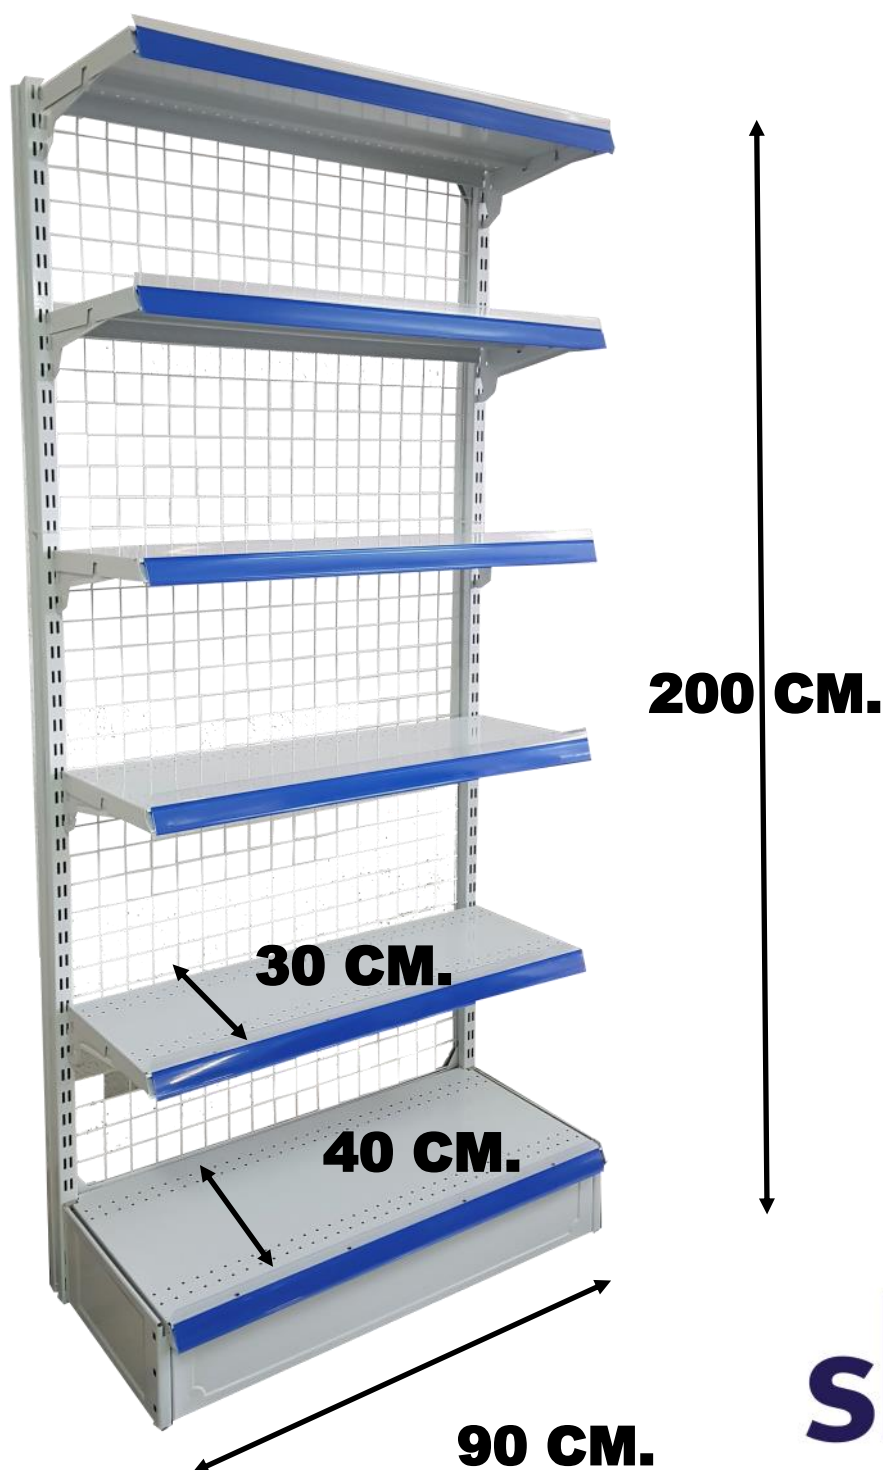

CON FONDO DE AGUJEROS

5 NIVELES DE ESTANTE.

90 CM ANCHO X 40 CM FONDO X 180 CM DE ALTO.

PORTA PRECIOS INCLUIDO.

**HEASY
SHELVES**

REFERENCIA: 2019016

ESTANTERIA METALICA MURAL.

CON FONDO LISO

6 NIVELES DE ESTANTE.

90 CM ANCHO X 40 CM FONDO X 200 CM DE ALTO.

PORTA PRECIOS INCLUIDO.

**HEASY
SHELVES**

REFERENCIA: 2019017

**ESTANTERIA METALICA FONDO DE
RED METALICA.**

6 NIVELES DE ESTANTE.

**90 CM ANCHO X (40 CM) FONDO X
200 CM DE ALTO.**

PORTA PRECIOS INCLUIDO.

**HEASY
SHELVES**

REFERENCIA: 2019018

ESTANTERIA METALICA MURAL.

CON FONDO METALICO LISO

5 NIVELES DE ESTANTE.

**90 CM ANCHO X 40 CM FONDO X 180
CM DE ALTO.**

PORTA PRECIOS INCLUIDO.

**HEASY
SHELVES**

REFERENCIA: 2019019

ESTANTERIA METALICA MURAL.

CON FONDO LISO

4 NIVELES DE ESTANTE.

90 CM ANCHO X 40 CM FONDO X 150 CM DE ALTO.

PORTA PRECIOS INCLUIDO.

**HEASY
SHELVES**