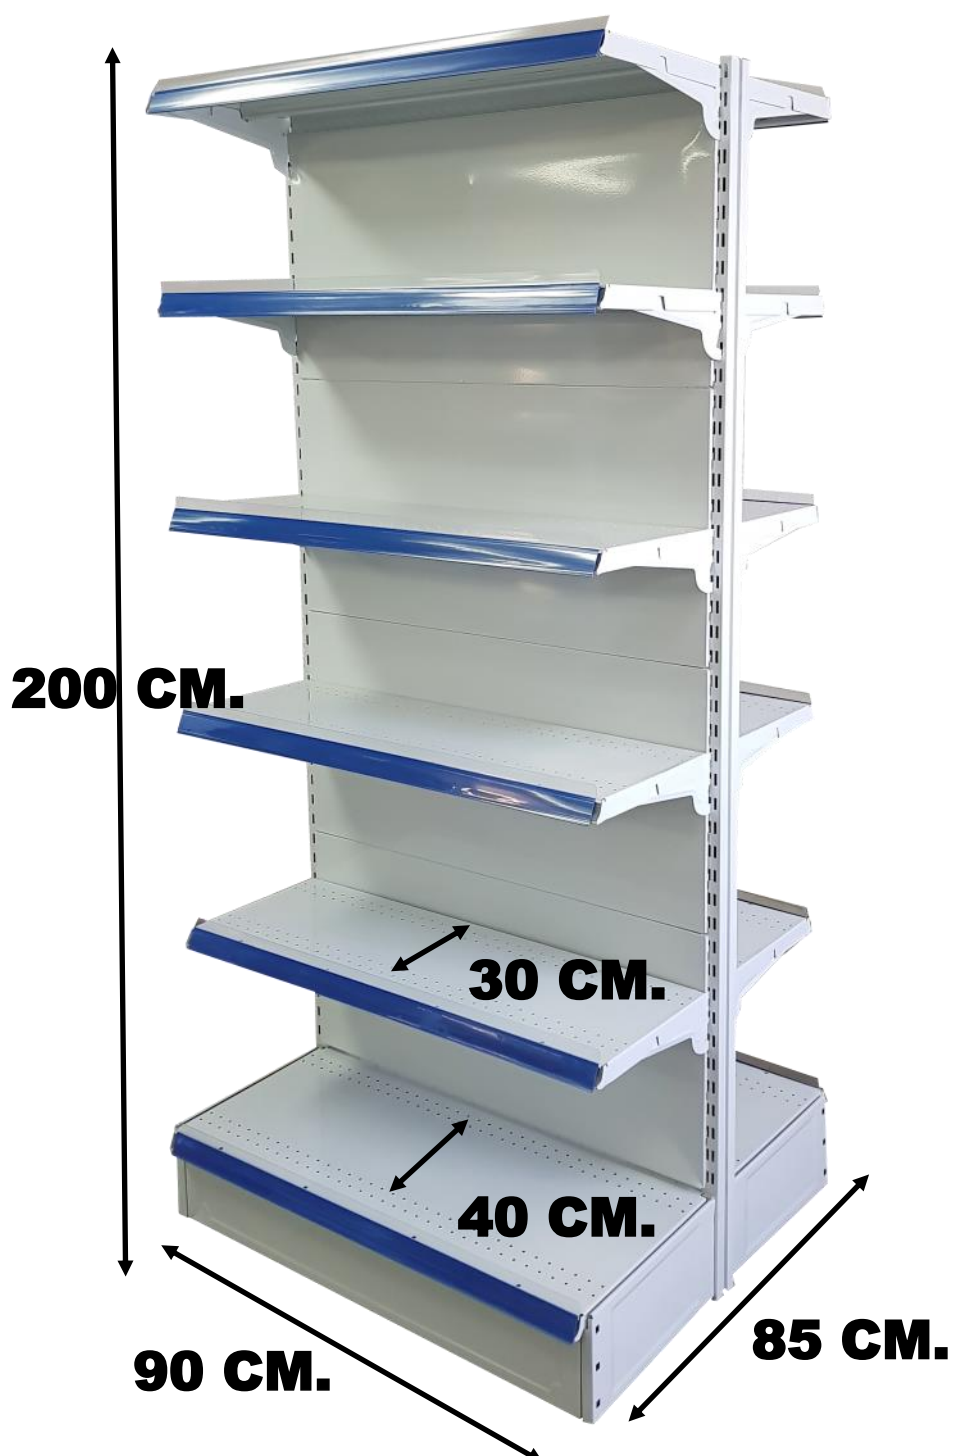

PORTA PRECIOS INCLUIDO.

**HEASY
SHELVES**

REFERENCIA: 2019010B

ESTANTERIA METALICA GONDOLA.

FONDO METALICO CON AGUJEROS.

5 NIVELES DE ESTANTE.

**90 CM ANCHO X (40 + 40 CM) FONDO
X 180 CM DE ALTO.**

PORTA PRECIOS INCLUIDO.

**HEASY
SHELVES**

REFERENCIA: 2019011

**ESTANTERIA METALICA GONDO-
LA BÁSICA. SIN FONDO**

4 NIVELES DE ESTANTE.

**90 CM ANCHO X 40 CM FONDO X
150 CM DE ALTO.**

PORTA PRECIOS INCLUIDO.

**HEASY
SHELVES**

REFERENCIA: 2019012

**ESTANTERIA METALICA GONDOLA
BÁSICA. SIN FONDO.**

5 NIVELES DE ESTANTE.

**90 CM ANCHO X 40 CM FONDO X 180
CM DE ALTO.**

PORTA PRECIOS INCLUIDO.

**HEASY
SHELVES**

REFERENCIA: 2019013

ESTANTERIA METALICA GONDOLA.

FONDO METALICO LISO.

6 NIVELES DE ESTANTE.

**90 CM ANCHO X (40 + 40 CM) FONDO
X 200 CM DE ALTO.**

PORTA PRECIOS INCLUIDO.

**HEASY
SHELVES**

REFERENCIA: 2019014

ESTANTERIA METALICA GONDOLA.

FONDO METALICO LISO.