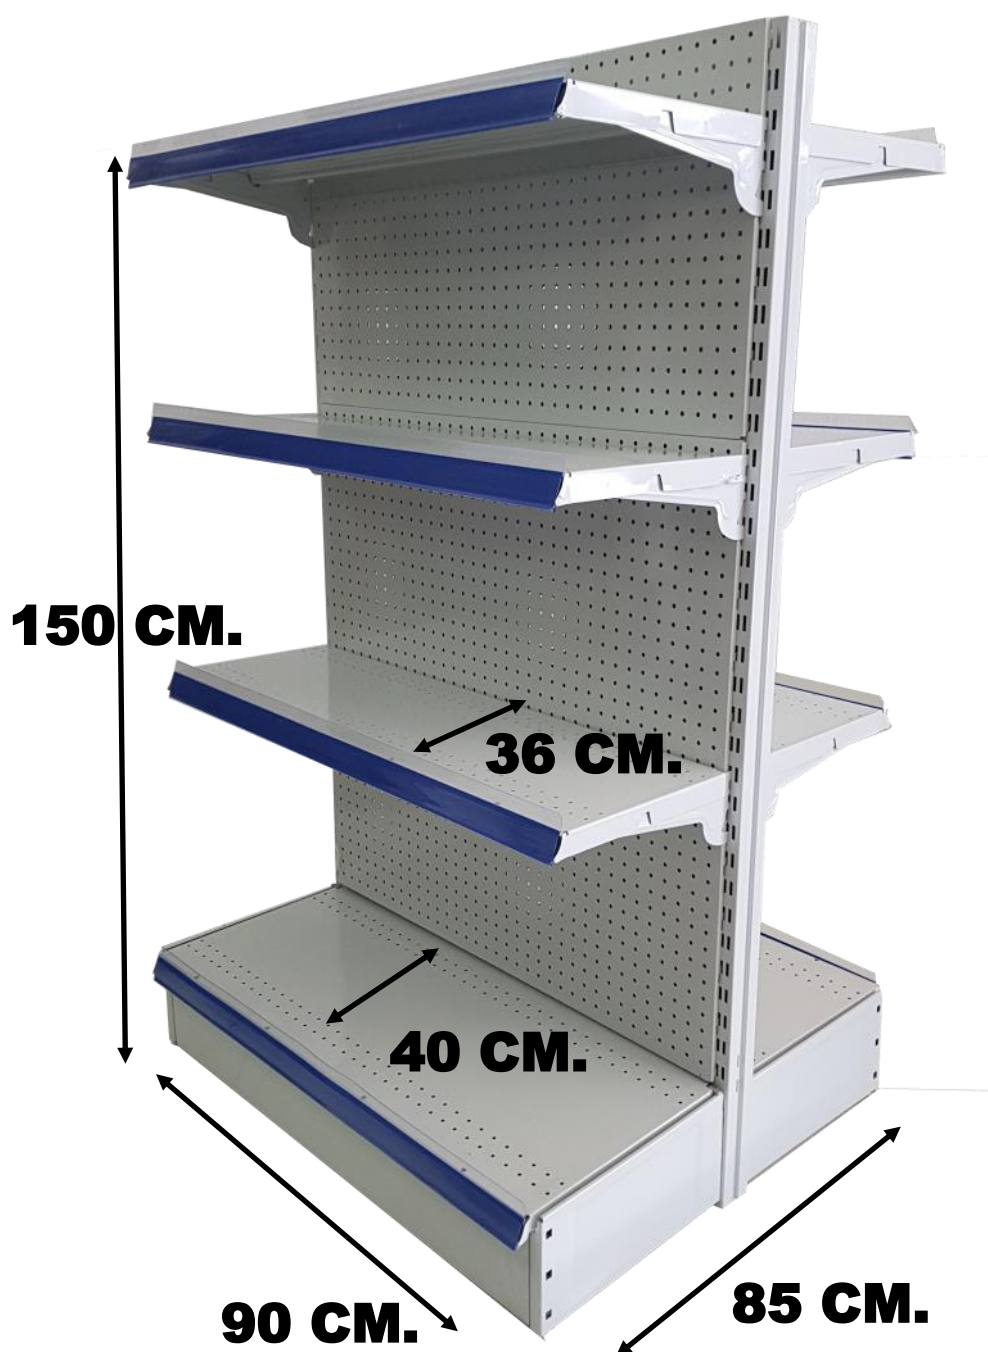

FONDO DE RED METALICA.

5 NIVELES DE ESTANTE X CARA.

**90 CM ANCHO X (40 + 40 CM) FONDO
X 180 CM DE ALTO.**

PORTA PRECIOS INCLUIDO.

**HEASY
SHELVES**

REFERENCIA: 2019009

ESTANTERIA METALICA GONDOLA.

FONDO METALICO CON AGUJEROS.

4 NIVELES DE ESTANTE.

**90 CM ANCHO X (40 + 40 CM) FONDO
X 150 CM DE ALTO.**

PORTA PRECIOS INCLUIDO.

**HEASY
SHELVES**

REFERENCIA: 2019009B

ESTANTERIA METALICA GONDOLA.

FONDO METALICO CON AGUJEROS.

4 NIVELES DE ESTANTE.

**90 CM ANCHO X (40 + 40 CM) FONDO
X 150 CM DE ALTO.**

PORTA PRECIOS INCLUIDO.

**HEASY
SHELVES**

REFERENCIA: 2019010

ESTANTERIA METALICA GONDOLA.

FONDO METALICO CON AGUJEROS.

5 NIVELES DE ESTANTE.

**90 CM ANCHO X (40 + 40 CM) FONDO
X 180 CM DE ALTO.**

PORTA PRECIOS INCLUIDO.

**HEASY
SHELVES**

REFERENCIA: 2019010B

ESTANTERIA METALICA GONDOLA.

FONDO METALICO CON AGUJEROS.

5 NIVELES DE ESTANTE.

**90 CM ANCHO X (40 + 40 CM) FONDO
X 180 CM DE ALTO.**

PORTA PRECIOS INCLUIDO.