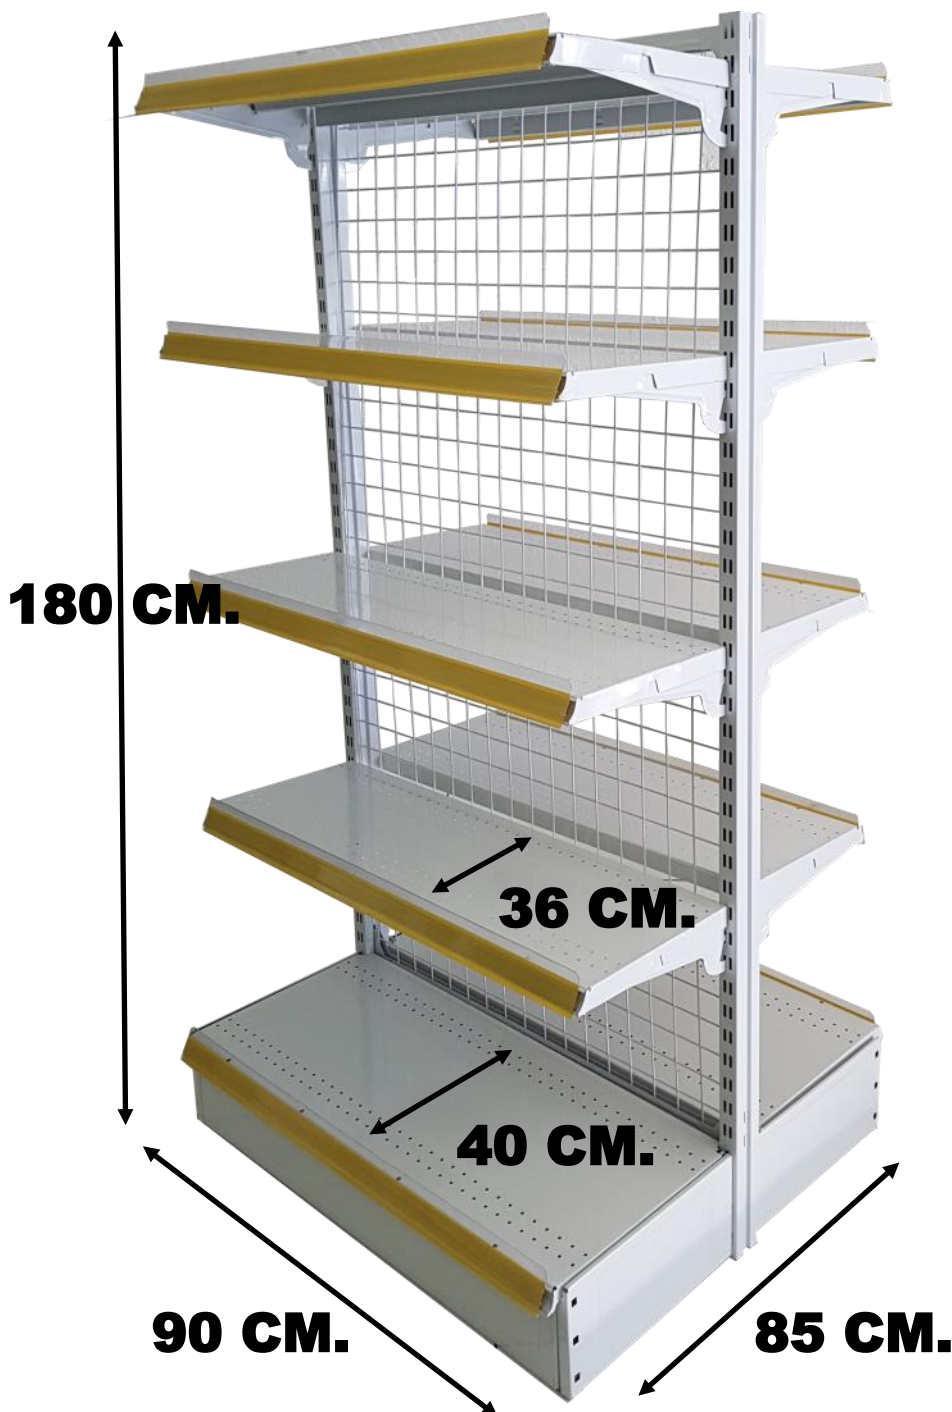

REFERENCIA: 2019007

ESTANTERIA METALICA GONDOLA.

FONDO DE RED METALICA.

4 NIVELES DE ESTANTES X CARA.

**90 CM ANCHO X (40 + 40 CM) FONDO
X 150 CM DE ALTO.**

PORTA PRECIOS INCLUIDOS.

**HEASY
SHELVES**

REFERENCIA: 2019008

ESTANTERIA METALICA GONDOLA.

FONDO DE RED METALICA.

5 NIVELES DE ESTANTE X CARA.

**90 CM ANCHO X (40 + 40 CM) FONDO
X 180 CM DE ALTO.**

PORTA PRECIOS INCLUIDO.

**HEASY
SHELVES**

REFERENCIA: 2019008B

ESTANTERIA METALICA GONDOLA.

FONDO DE RED METALICA.

5 NIVELES DE ESTANTE X CARA.

**90 CM ANCHO X (40 + 40 CM) FONDO
X 180 CM DE ALTO.**

PORTA PRECIOS INCLUIDO.

**HEASY
SHELVES**

REFERENCIA: 2019009

ESTANTERIA METALICA GONDOLA.

FONDO METALICO CON AGUJEROS.

4 NIVELES DE ESTANTE.

**90 CM ANCHO X (40 + 40 CM) FONDO
X 150 CM DE ALTO.**

PORTA PRECIOS INCLUIDO.

**HEASY
SHELVES**

REFERENCIA: 2019009B

ESTANTERIA METALICA GONDOLA.

FONDO METALICO CON AGUJEROS.

4 NIVELES DE ESTANTE.