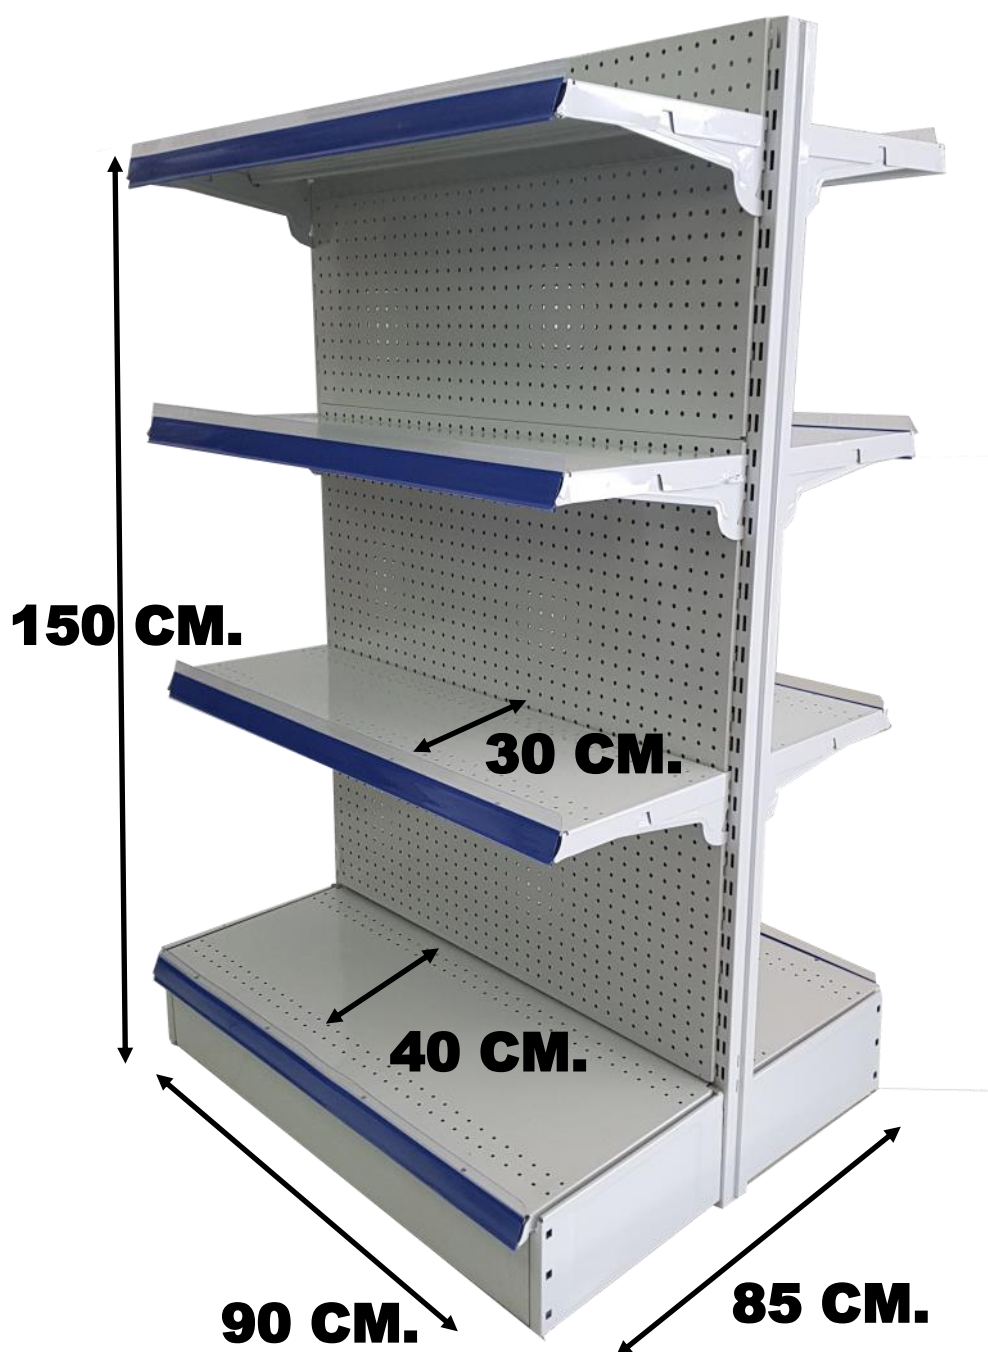

ESTANTERIA METALICA GONDOLA.

FONDO DE RED METALICA.

5 NIVELES DE ESTANTE X CARA.

**90 CM ANCHO X (40 + 40 CM) FONDO
X 180 CM DE ALTO.**

PORTA PRECIOS INCLUIDO.

**HEASY
SHELVES**

REFERENCIA: 2019008B

ESTANTERIA METALICA GONDOLA.

FONDO DE RED METALICA.

5 NIVELES DE ESTANTE X CARA.

**90 CM ANCHO X (40 + 40 CM) FONDO
X 180 CM DE ALTO.**

PORTA PRECIOS INCLUIDO.

**HEASY
SHELVES**

REFERENCIA: 2019009

ESTANTERIA METALICA GONDOLA.

FONDO METALICO CON AGUJEROS.

4 NIVELES DE ESTANTE.

**90 CM ANCHO X (40 + 40 CM) FONDO
X 150 CM DE ALTO.**

PORTA PRECIOS INCLUIDO.

**HEASY
SHELVES**

REFERENCIA: 2019009B

ESTANTERIA METALICA GONDOLA.

FONDO METALICO CON AGUJEROS.

4 NIVELES DE ESTANTE.

**90 CM ANCHO X (40 + 40 CM) FONDO
X 150 CM DE ALTO.**

PORTA PRECIOS INCLUIDO.

**HEASY
SHELVES**

REFERENCIA: 2019010

ESTANTERIA METALICA GONDOLA.

FONDO METALICO CON AGUJEROS.

5 NIVELES DE ESTANTE.

**90 CM ANCHO X (40 + 40 CM) FONDO
X 180 CM DE ALTO.**