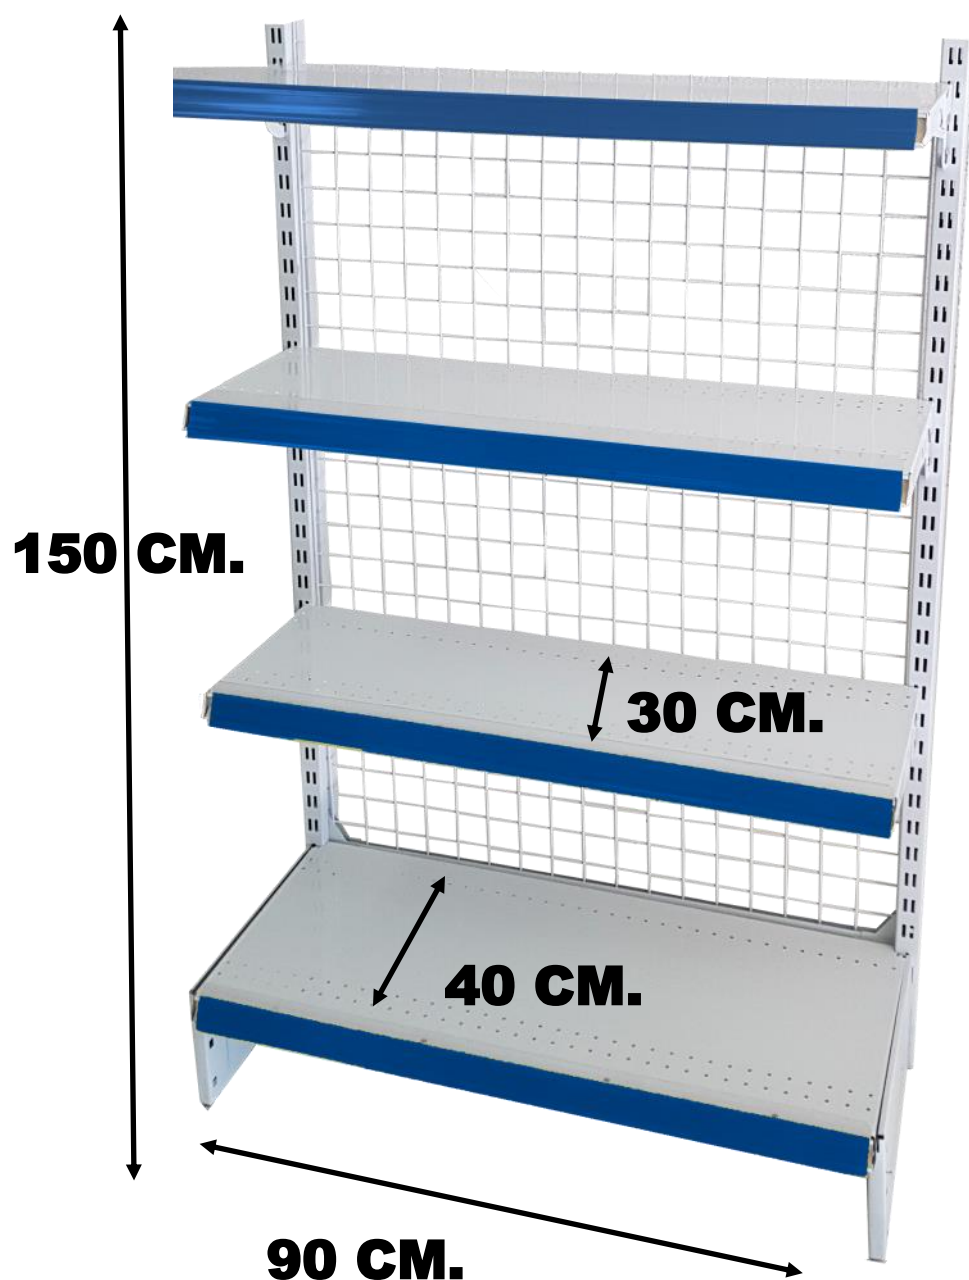

REFERENCIA: 2019001

ESTANTERIA METALICA BÁSICA.

SIN FONDO

4 NIVELES DE ESTANTE.

**90 CM ANCHO X 40 CM FONDO X
150 CM DE ALTO.**

PORTA PRECIOS INCLUIDO.

**HEASY
SHELVES**

REFERENCIA: 2019002

ESTANTERIA METALICA BÁSICA.

SIN FONDO.

5 NIVELES DE ESTANTE.

**90 CM ANCHO X 40 CM FONDO X 180
CM DE ALTO.**

PORTA PRECIOS INCLUIDO.

**HEASY
SHELVES**

REFERENCIA: 2019003

ESTANTERIA METALICA BÁSICA.

CON FONDO DE RED METALICA.

4 NIVELES DE ESTANTE.

90 CM ANCHO X 40 CM FONDO X 150 CM DE ALTO.

PORTA PRECIOS INCLUIDO.

**HEASY
SHELVES**

REFERENCIA: 2019004

ESTANTERIA METALICA BÁSICA.

CON FONDO DE RED METALICA.

5 NIVELES DE ESTANTE.

**90 CM ANCHO X 40 CM FONDO X 180
CM DE ALTO.**

PORTA PRECIOS INCLUIDO.

**HEASY
SHELVES**

REFERENCIA: 2019004E
ESTANTERIA METALICA BÁSICA.
CON FONDO DE RED METALICA.
6 NIVELES DE ESTANTE.
90 CM ANCHO X 40 CM FONDO X 180
CM DE ALTO.
PORTA PRECIOS INCLUIDO.