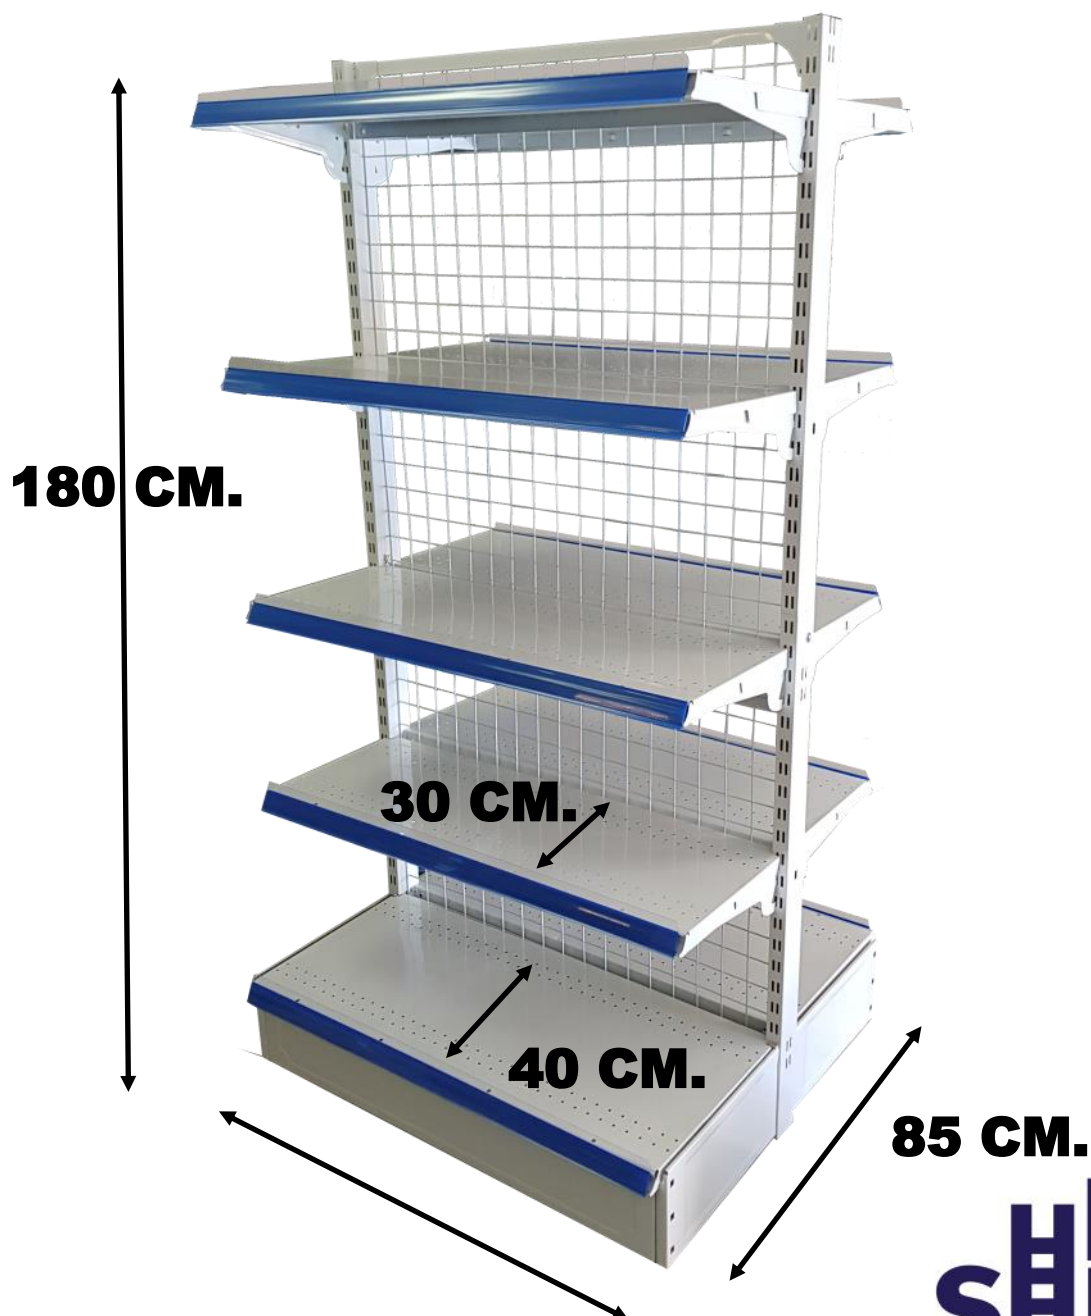

**HEASY
SHELVES**

REFERENCIA: 2019026C

ESTANTERIA METALICA GONDOLA.

FONDO DE RED METALICA.

5 NIVELES DE ESTANTE X CARA.

**90 CM ANCHO X (40 + 40 CM) FONDO
X 200 CM DE ALTO.**

PORTA PRECIOS INCLUIDO.

**HEASY
SHELVES**

REFERENCIA: 2020002

**ESTANTERIA METALICA GONDOLA
CON FONDO DE MALLA.**

BARRAS PLEGABLES

5 NIVELES DE ESTANTES X CARA.

**90 CM ANCHO X (40 + 40 CM) FONDO
X 180 CM DE ALTO.**

PORTA PRECIOS INCLUIDOS.

**HEASY
SHELVES**

REFERENCIA: 2020004

**ESTANTERIA METALICA GONDOLA
CON FONDO METALICO CON AGUJE-
ROS Y BARRAS PLEGABLES.**

5 NIVELES DE ESTANTES.

**90 CM ANCHO X (40 + 40 CM) FONDO
X 180 CM DE ALTO.**

PORTA PRECIOS INCLUIDOS.

REFERENCIA: 2020006

**ESTANTERIA METALICA GONDOLA
SIN FONDO. BARRAS PLEGABLES,
5 NIVELES DE ESTANTES.**

**90 CM ANCHO X 40 CM FONDO X 180
CM DE ALTO.**

PORTA PRECIOS INCLUIDOS.

**HEASY
SHELVES**

**STOCK & EXPOSICION
PERMANENTE**