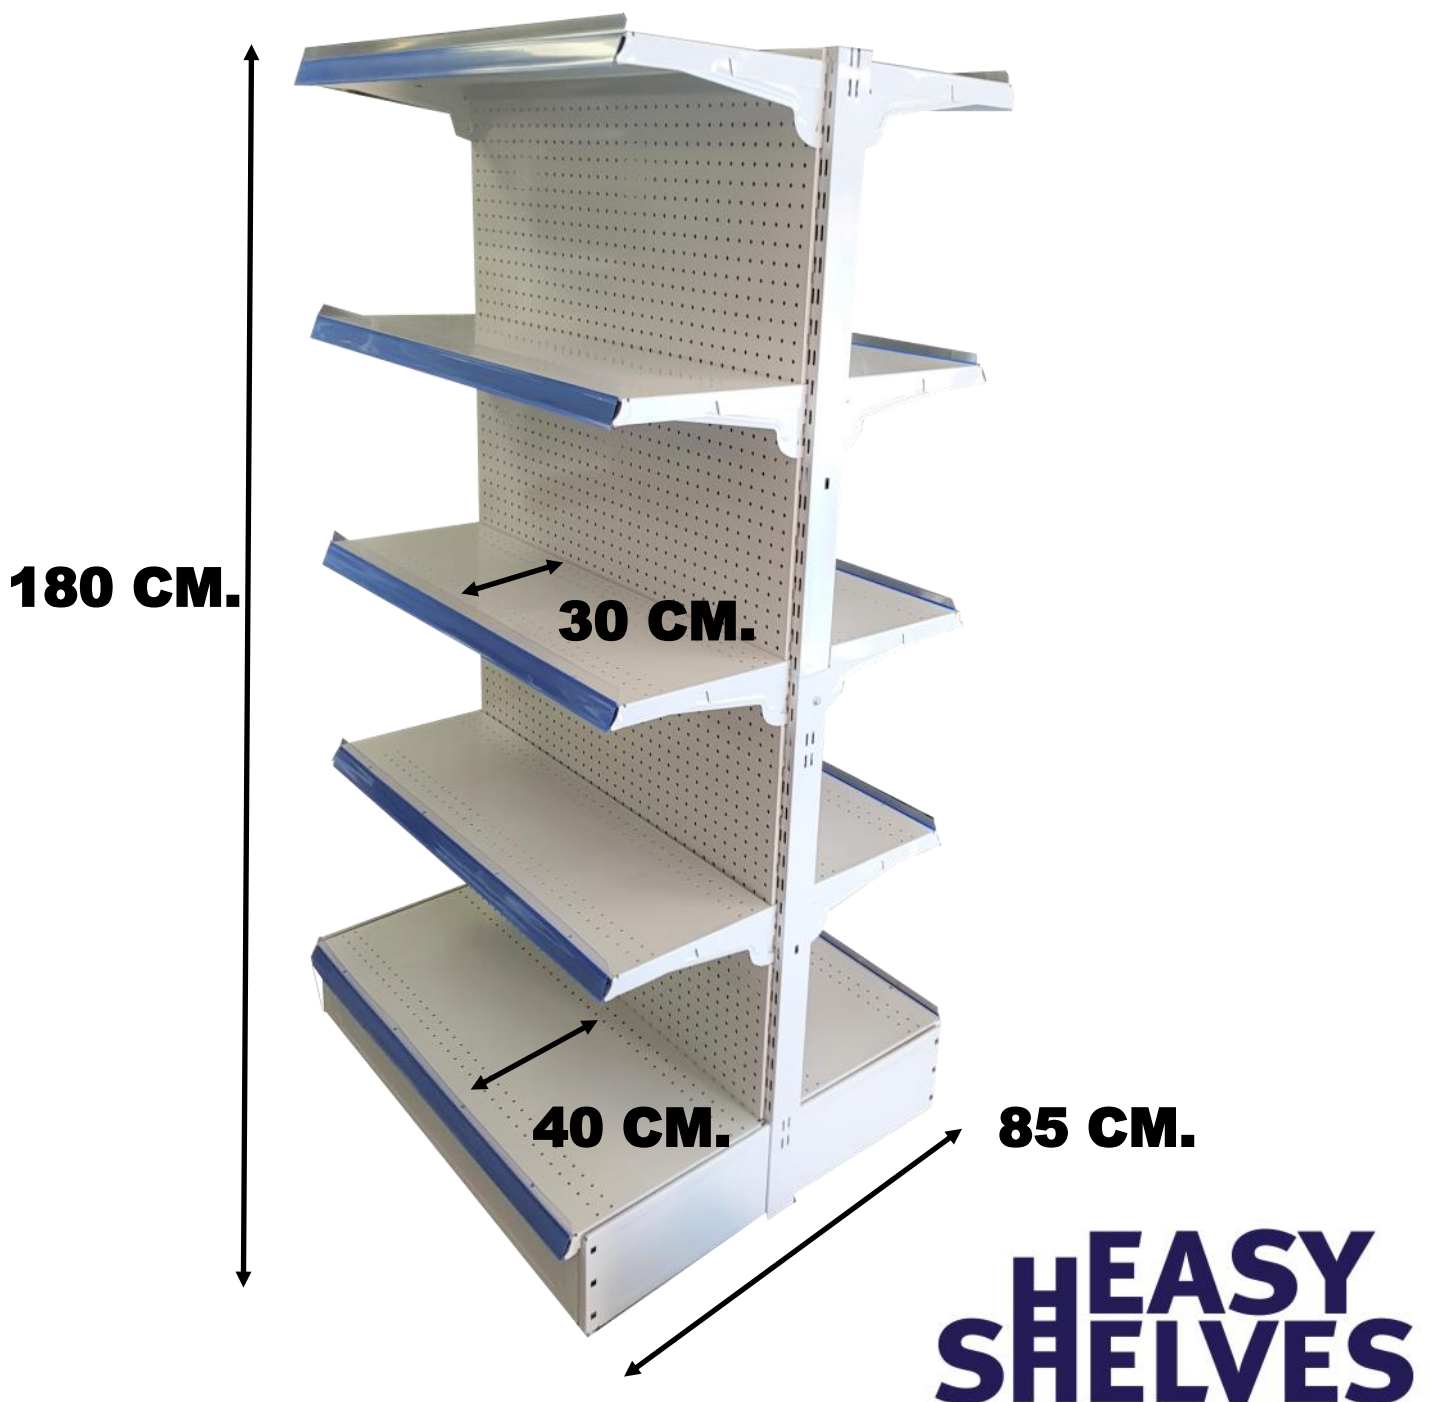

REFERENCIA: 2020004

**ESTANTERIA METALICA GONDOLA
CON FONDO METALICO CON AGUJE-
ROS Y BARRAS PLEGABLES.**

5 NIVELES DE ESTANTES.

**90 CM ANCHO X (40 + 40 CM) FONDO
X 180 CM DE ALTO.**

PORTA PRECIOS INCLUIDOS.