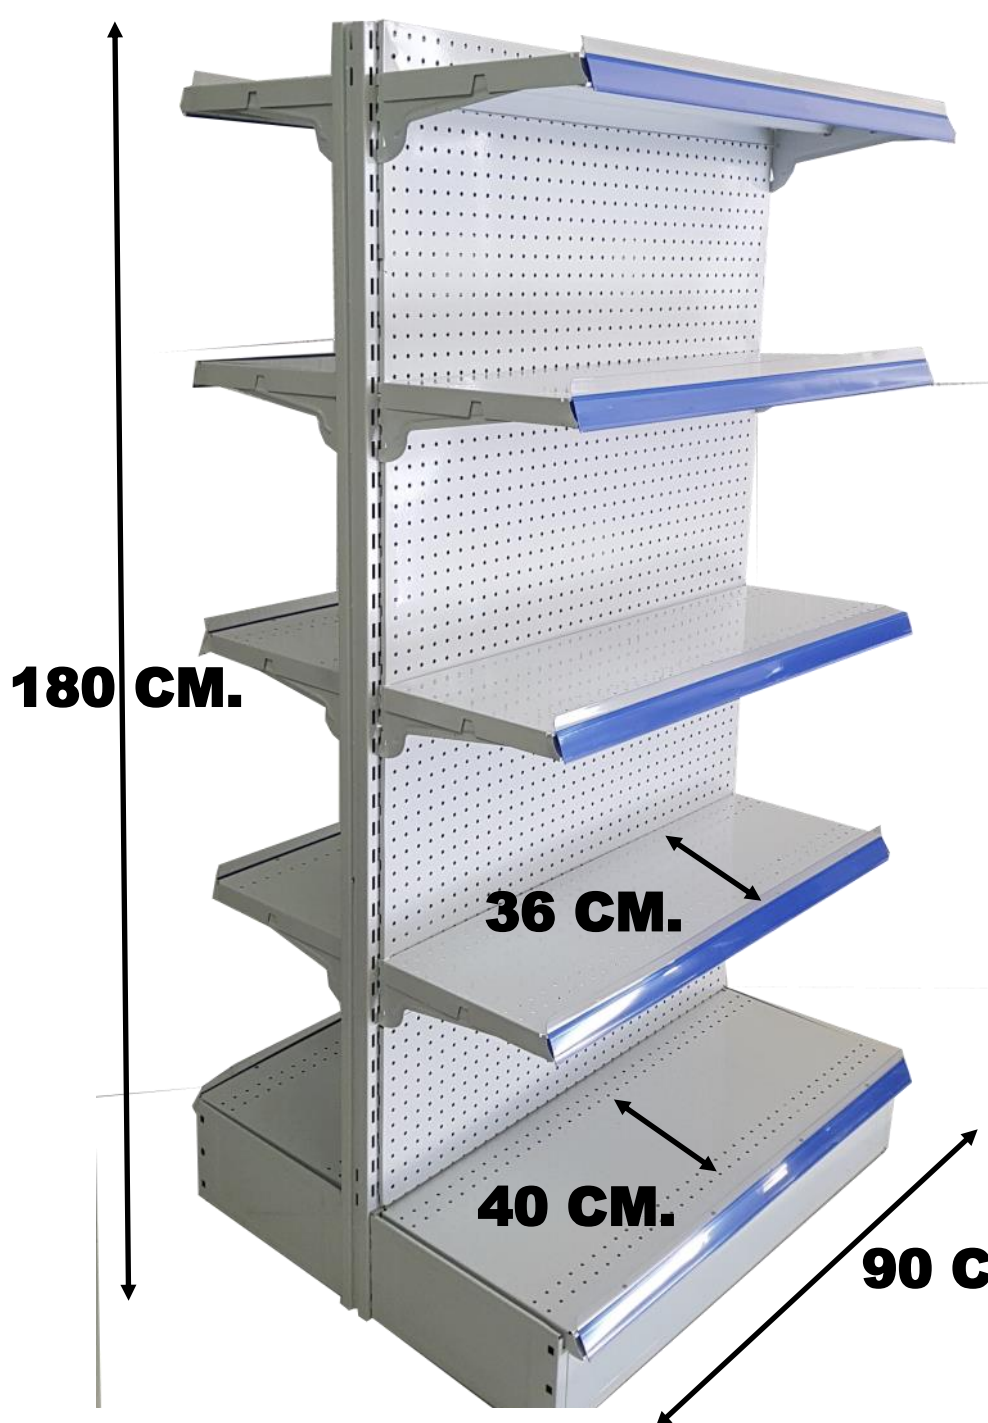

**90 CM ANCHO X (40 + 40 CM) FONDO
X 150 CM DE ALTO.**

PORTA PRECIOS INCLUIDO.

**HEASY
SHELVES**

REFERENCIA: 2019010

ESTANTERIA METALICA GONDOLA.

FONDO METALICO CON AGUJEROS.

5 NIVELES DE ESTANTE.

**90 CM ANCHO X (40 + 40 CM) FONDO
X 180 CM DE ALTO.**

PORTA PRECIOS INCLUIDO.

**HEASY
SHELVES**

REFERENCIA: 2019010B

ESTANTERIA METALICA GONDOLA.

FONDO METALICO CON AGUJEROS.

5 NIVELES DE ESTANTE.

**90 CM ANCHO X (40 + 40 CM) FONDO
X 180 CM DE ALTO.**

PORTA PRECIOS INCLUIDO.

**HEASY
SHELVES**

REFERENCIA: 2019011

**ESTANTERIA METALICA GONDO-
LA BÁSICA. SIN FONDO**

4 NIVELES DE ESTANTE.

**90 CM ANCHO X 40 CM FONDO X
150 CM DE ALTO.**

PORTA PRECIOS INCLUIDO.

**HEASY
SHELVES**

REFERENCIA: 2019012

**ESTANTERIA METALICA GONDOLA
BÁSICA. SIN FONDO.**

5 NIVELES DE ESTANTE.

**90 CM ANCHO X 40 CM FONDO X 180
CM DE ALTO.**

PORTA PRECIOS INCLUIDO.

**HEASY
SHELVES**

REFERENCIA: 2019013

ESTANTERIA METALICA GONDOLA.