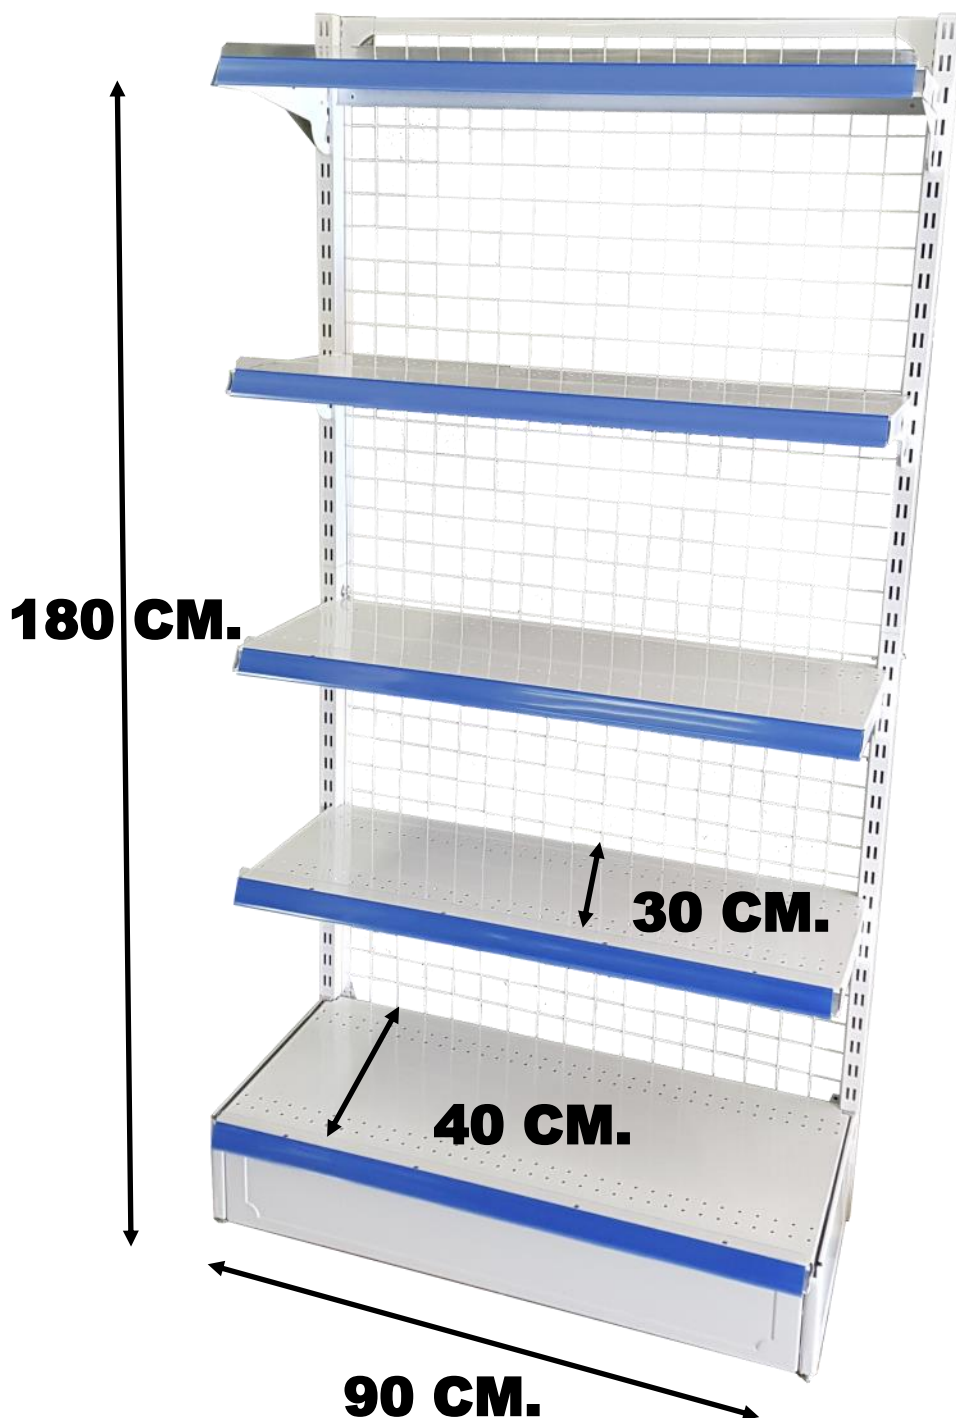

ESTANTERIA METALICA BÁSICA.

SIN FONDO.

5 NIVELES DE ESTANTE.

**90 CM ANCHO X 40 CM FONDO X 180
CM DE ALTO.**

PORTA PRECIOS INCLUIDO.

**HEASY
SHELVES**

REFERENCIA: 2019003

ESTANTERIA METALICA BÁSICA.

CON FONDO DE RED METALICA.

4 NIVELES DE ESTANTE.

90 CM ANCHO X 40 CM FONDO X 150 CM DE ALTO.

PORTA PRECIOS INCLUIDO.

**HEASY
SHELVES**

REFERENCIA: 2019004

ESTANTERIA METALICA BÁSICA.

CON FONDO DE RED METALICA.

5 NIVELES DE ESTANTE.

**90 CM ANCHO X 40 CM FONDO X 180
CM DE ALTO.**

PORTA PRECIOS INCLUIDO.

**HEASY
SHELVES**

REFERENCIA: 2019004E
ESTANTERIA METALICA BÁSICA.
CON FONDO DE RED METALICA.
6 NIVELES DE ESTANTE.
90 CM ANCHO X 40 CM FONDO X 180
CM DE ALTO.
PORTA PRECIOS INCLUIDO.

**HEASY
SHELVES**

REFERENCIA: 2019005

ESTANTERIA METALICA MURAL.

CON FONDO DE AGUJEROS

4 NIVELES DE ESTANTE.

90 CM ANCHO X 40 CM FONDO X 150 CM DE ALTO.

PORTA PRECIOS INCLUIDO.

**HEASY
SHELVES**