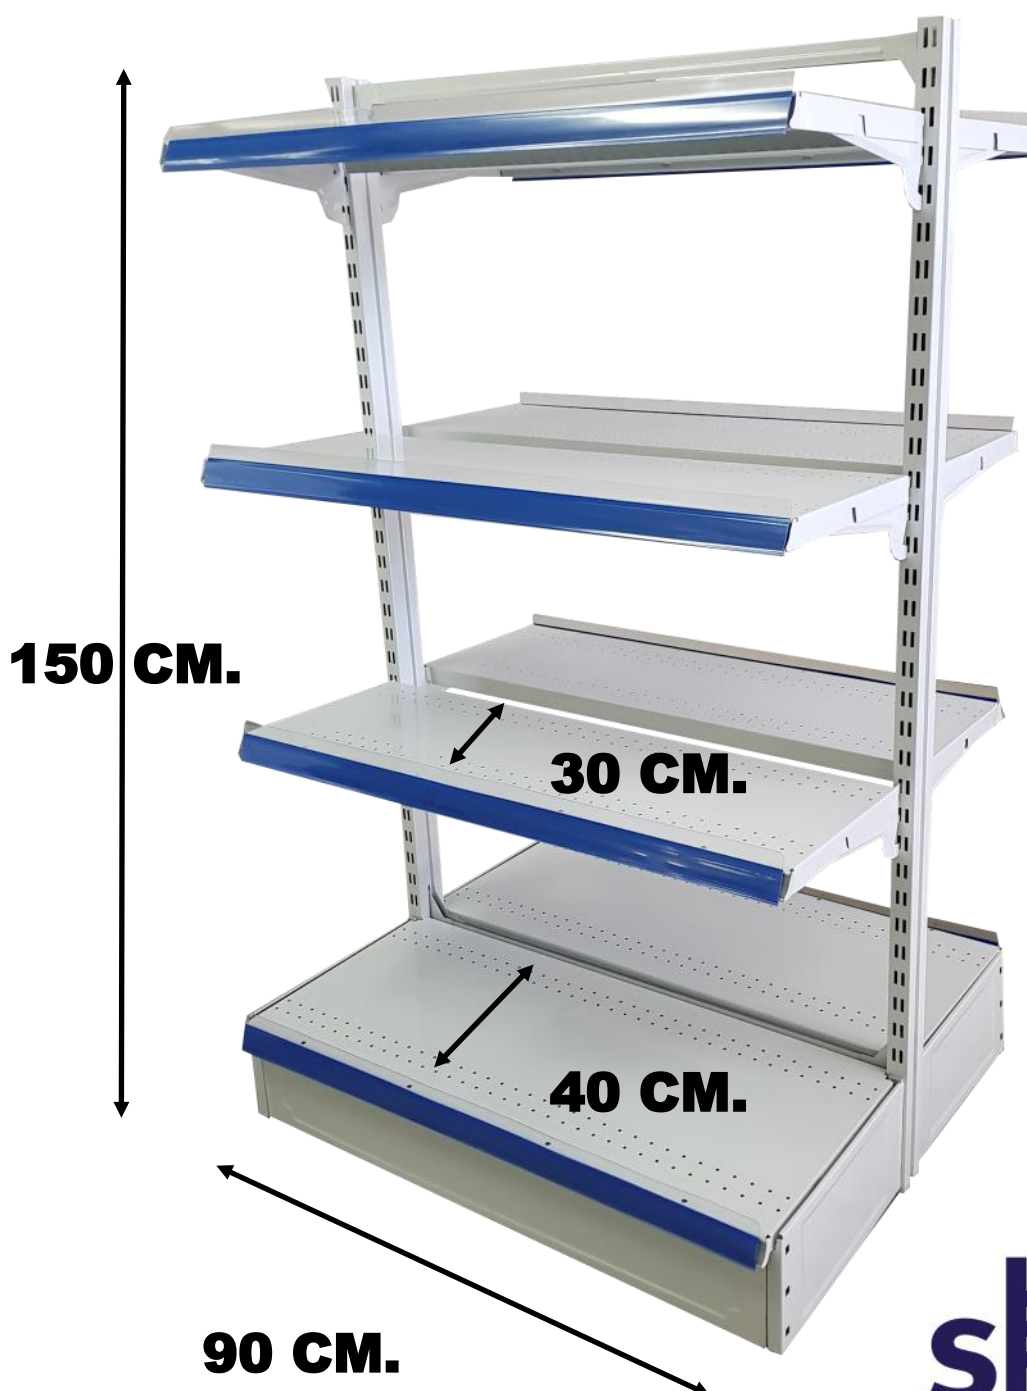

PORTA PRECIOS INCLUIDO.

**HEASY
SHELVES**

REFERENCIA: 2019010B

ESTANTERIA METALICA GONDOLA.

FONDO METALICO CON AGUJEROS.

5 NIVELES DE ESTANTE.

**90 CM ANCHO X (40 + 40 CM) FONDO
X 180 CM DE ALTO.**

PORTA PRECIOS INCLUIDO.

**HEASY
SHELVES**

REFERENCIA: 2019011

**ESTANTERIA METALICA GONDO-
LA BÁSICA. SIN FONDO**

4 NIVELES DE ESTANTE.

**90 CM ANCHO X 40 CM FONDO X
150 CM DE ALTO.**

PORTA PRECIOS INCLUIDO.

**HEASY
SHELVES**

REFERENCIA: 2019012

**ESTANTERIA METALICA GONDOLA
BÁSICA. SIN FONDO.**

5 NIVELES DE ESTANTE.

**90 CM ANCHO X 40 CM FONDO X 180
CM DE ALTO.**

PORTA PRECIOS INCLUIDO.

**HEASY
SHELVES**

REFERENCIA: 2019013

ESTANTERIA METALICA GONDOLA.

FONDO METALICO LISO.

6 NIVELES DE ESTANTE.

**90 CM ANCHO X (40 + 40 CM) FONDO
X 200 CM DE ALTO.**

PORTA PRECIOS INCLUIDO.

**HEASY
SHELVES**

REFERENCIA: 2019014

ESTANTERIA METALICA GONDOLA.

FONDO METALICO LISO.