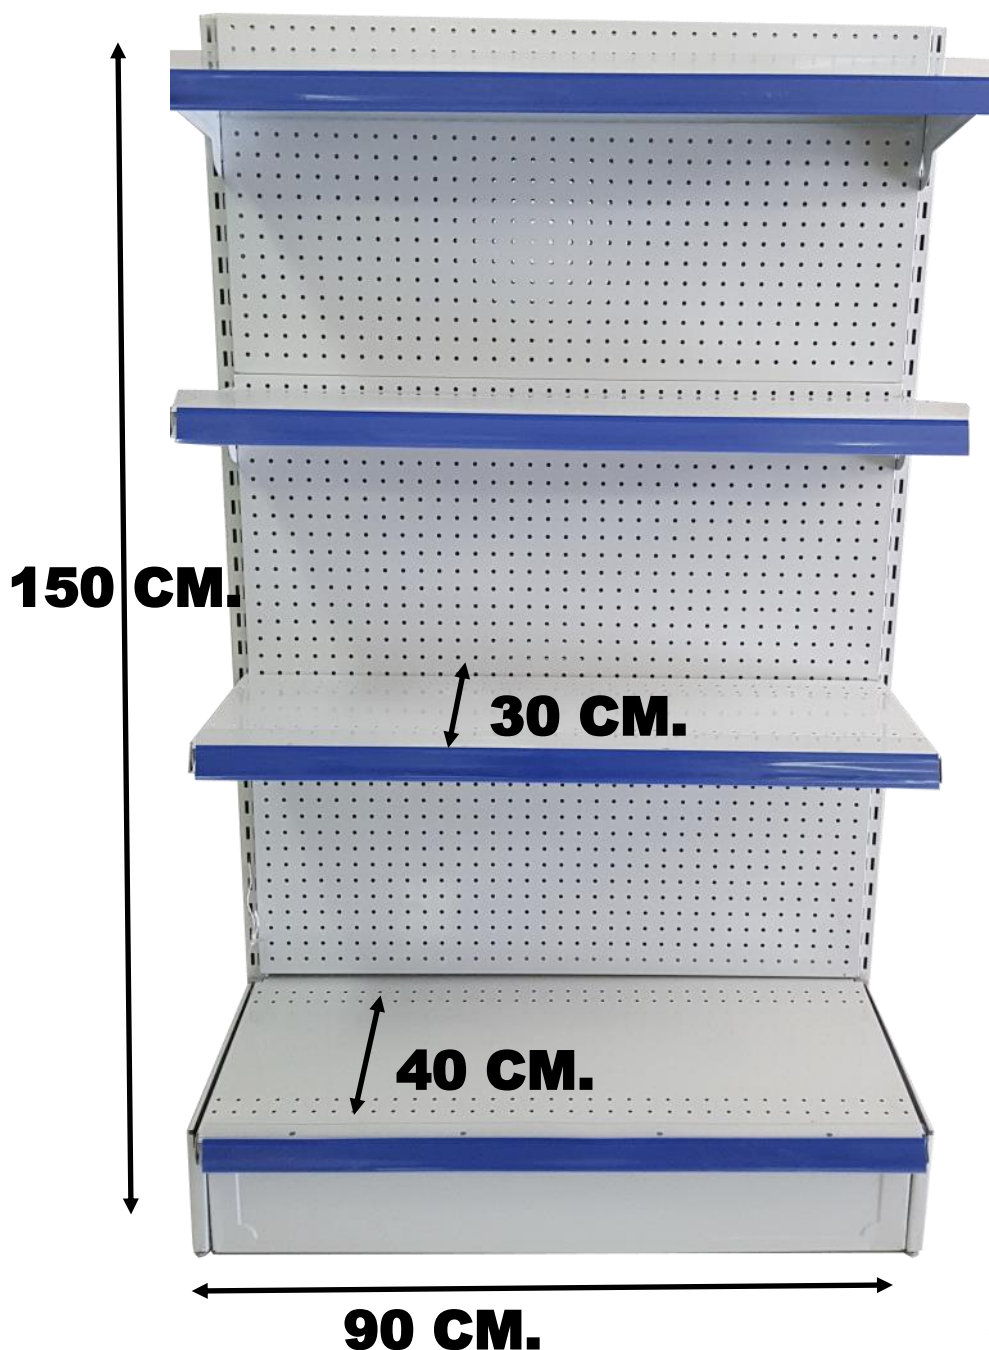

CON FONDO DE RED METALICA.

4 NIVELES DE ESTANTE.

90 CM ANCHO X 40 CM FONDO X 150 CM DE ALTO.

PORTA PRECIOS INCLUIDO.

**HEASY
SHELVES**

REFERENCIA: 2019004

ESTANTERIA METALICA BÁSICA.

CON FONDO DE RED METALICA.

5 NIVELES DE ESTANTE.

**90 CM ANCHO X 40 CM FONDO X 180
CM DE ALTO.**

PORTA PRECIOS INCLUIDO.

**HEASY
SHELVES**

REFERENCIA: 2019004E
ESTANTERIA METALICA BÁSICA.
CON FONDO DE RED METALICA.
6 NIVELES DE ESTANTE.
90 CM ANCHO X 40 CM FONDO X 180
CM DE ALTO.
PORTA PRECIOS INCLUIDO.

**HEASY
SHELVES**

REFERENCIA: 2019005

ESTANTERIA METALICA MURAL.

CON FONDO DE AGUJEROS

4 NIVELES DE ESTANTE.

90 CM ANCHO X 40 CM FONDO X 150 CM DE ALTO.

PORTA PRECIOS INCLUIDO.

**HEASY
SHELVES**

REFERENCIA: 2019005B
ESTANTERIA METALICA MURAL.
CON FONDO DE AGUJEROS
4 NIVELES DE ESTANTE.
90 CM ANCHO X 40 CM FONDO X 150
CM DE ALTO.
PORTA PRECIOS INCLUIDO.

**HEASY
SHELVES**

REFERENCIA: 2019006

ESTANTERIA METALICA MURAL.