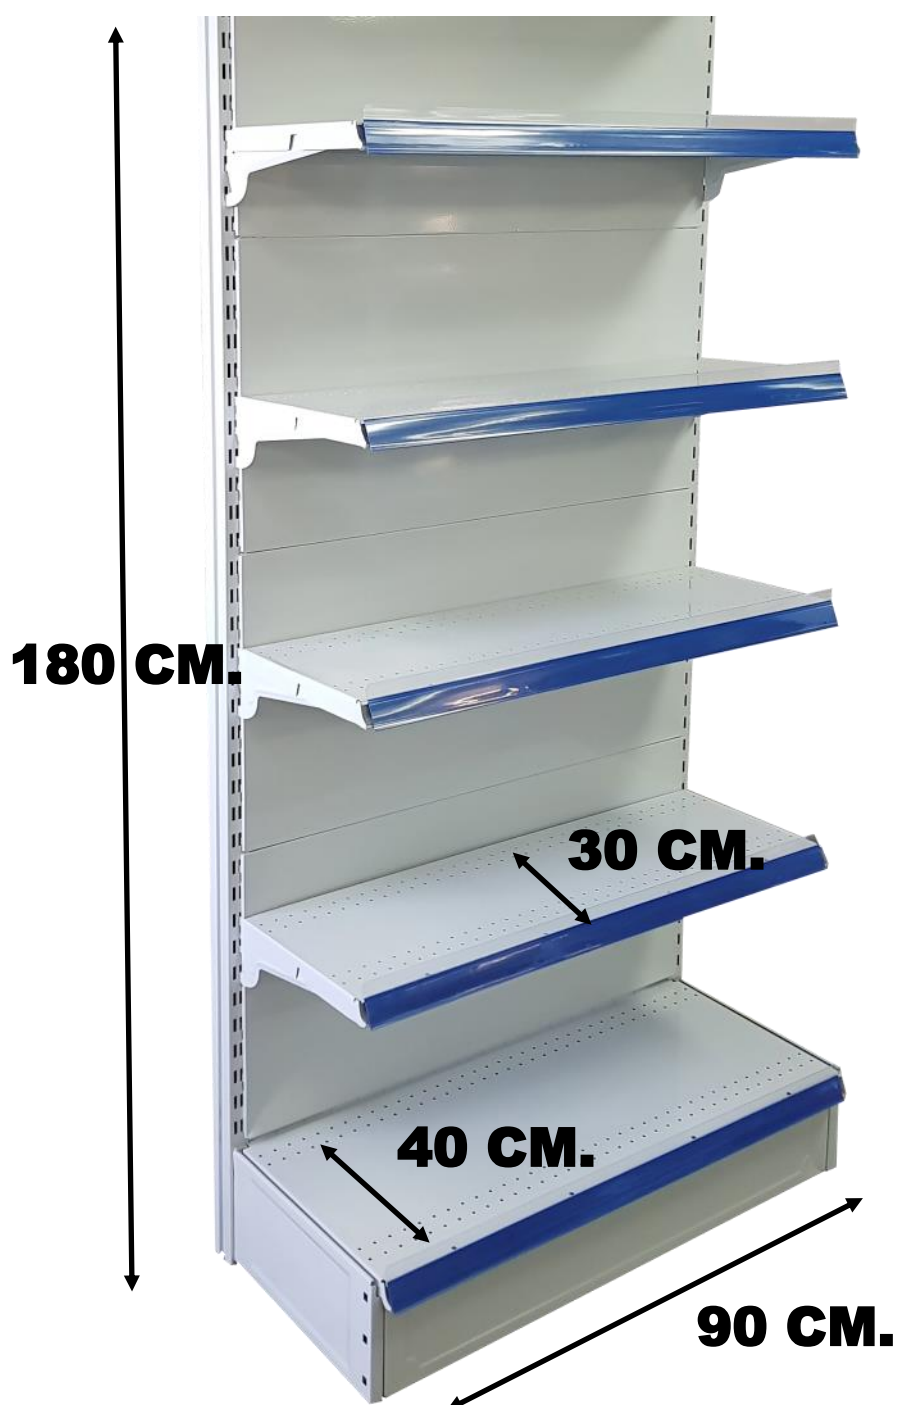

6 NIVELES DE ESTANTE.

90 CM ANCHO X 40 CM FONDO X 200 CM DE ALTO.

PORTA PRECIOS INCLUIDO.

**HEASY
SHELVES**

REFERENCIA: 2019017

**ESTANTERIA METALICA FONDO DE
RED METALICA.**

6 NIVELES DE ESTANTE.

**90 CM ANCHO X (40 CM) FONDO X
200 CM DE ALTO.**

PORTA PRECIOS INCLUIDO.

**HEASY
SHELVES**

REFERENCIA: 2019018

ESTANTERIA METALICA MURAL.

CON FONDO METALICO LISO

5 NIVELES DE ESTANTE.

**90 CM ANCHO X 40 CM FONDO X 180
CM DE ALTO.**

PORTA PRECIOS INCLUIDO.

**HEASY
SHELVES**

REFERENCIA: 2019019

ESTANTERIA METALICA MURAL.

CON FONDO LISO

4 NIVELES DE ESTANTE.

90 CM ANCHO X 40 CM FONDO X 150 CM DE ALTO.

PORTA PRECIOS INCLUIDO.

**HEASY
SHELVES**

REFERENCIA: 2019021

**ESTANTERIA METALICA BASE PARA
GANCHOS.**

**90 CM ANCHO X 40 CM FONDO X 180
CM DE ALTO.**

**HEASY
SHELVES**

REFERENCIA: 2019022

ESTANTERIA METALICA GANCHOS.

90 CM ANCHO X 40 CM FONDO X 150 CM DE ALTO.