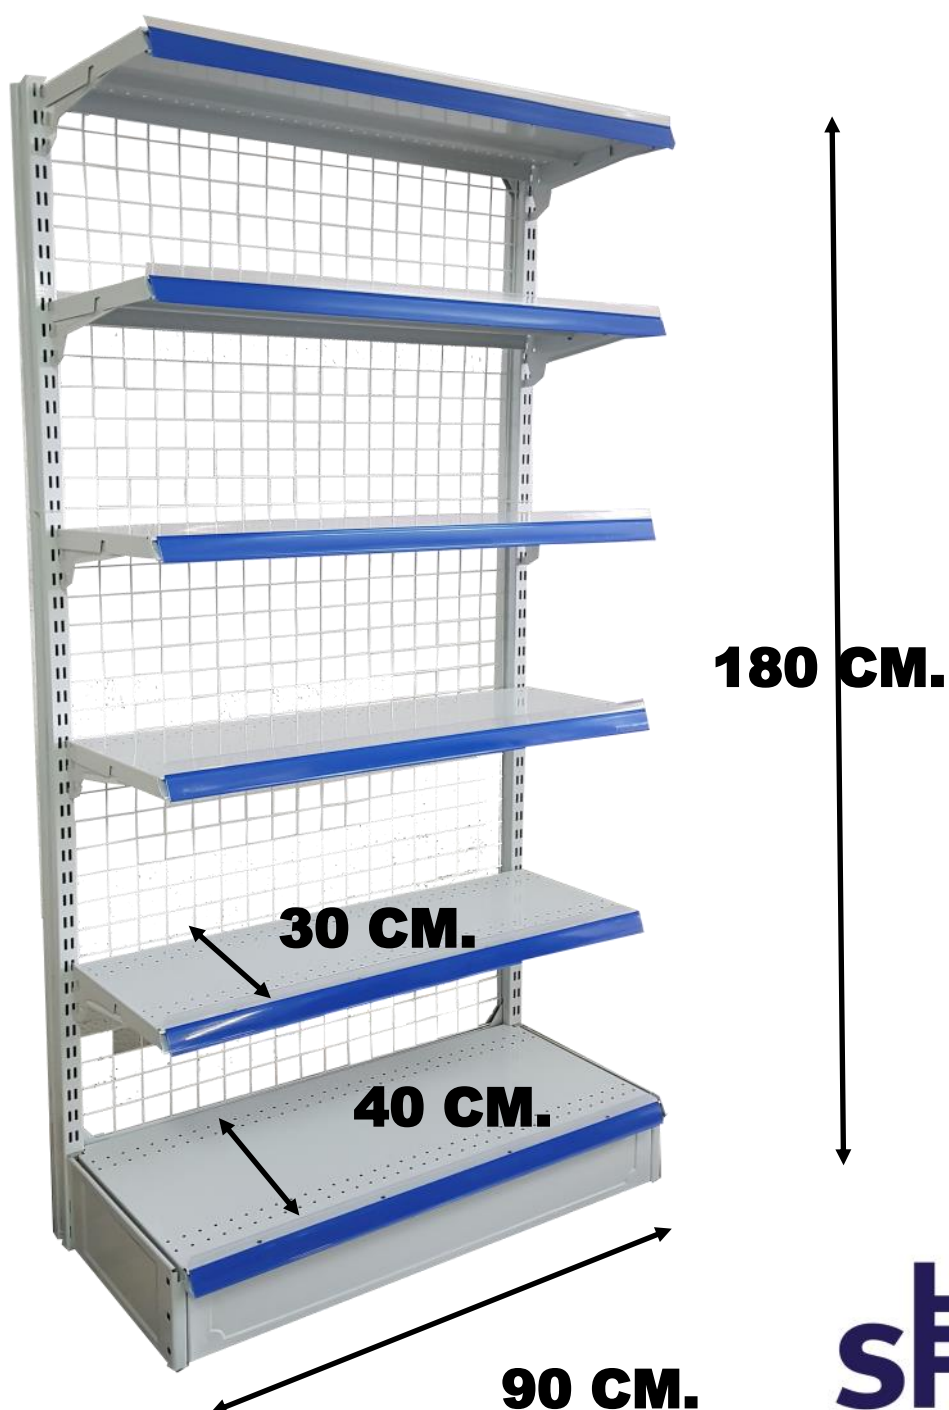

ESTANTERIA METALICA BÁSICA.

SIN FONDO.

5 NIVELES DE ESTANTE.

**90 CM ANCHO X 40 CM FONDO X 180
CM DE ALTO.**

PORTA PRECIOS INCLUIDO.

**HEASY
SHELVES**

REFERENCIA: 2019003

ESTANTERIA METALICA BÁSICA.

CON FONDO DE RED METALICA.

4 NIVELES DE ESTANTE.

90 CM ANCHO X 40 CM FONDO X 150 CM DE ALTO.

PORTA PRECIOS INCLUIDO.

**HEASY
SHELVES**

REFERENCIA: 2019004

ESTANTERIA METALICA BÁSICA.

CON FONDO DE RED METALICA.

5 NIVELES DE ESTANTE.

**90 CM ANCHO X 40 CM FONDO X 180
CM DE ALTO.**

PORTA PRECIOS INCLUIDO.

**HEASY
SHELVES**

REFERENCIA: 2019004E
ESTANTERIA METALICA BÁSICA.
CON FONDO DE RED METALICA.
6 NIVELES DE ESTANTE.
90 CM ANCHO X 40 CM FONDO X 180
CM DE ALTO.
PORTA PRECIOS INCLUIDO.

**HEASY
SHELVES**

REFERENCIA: 2019005

ESTANTERIA METALICA MURAL.

CON FONDO DE AGUJEROS

4 NIVELES DE ESTANTE.

90 CM ANCHO X 40 CM FONDO X 150 CM DE ALTO.

PORTA PRECIOS INCLUIDO.

**HEASY
SHELVES**