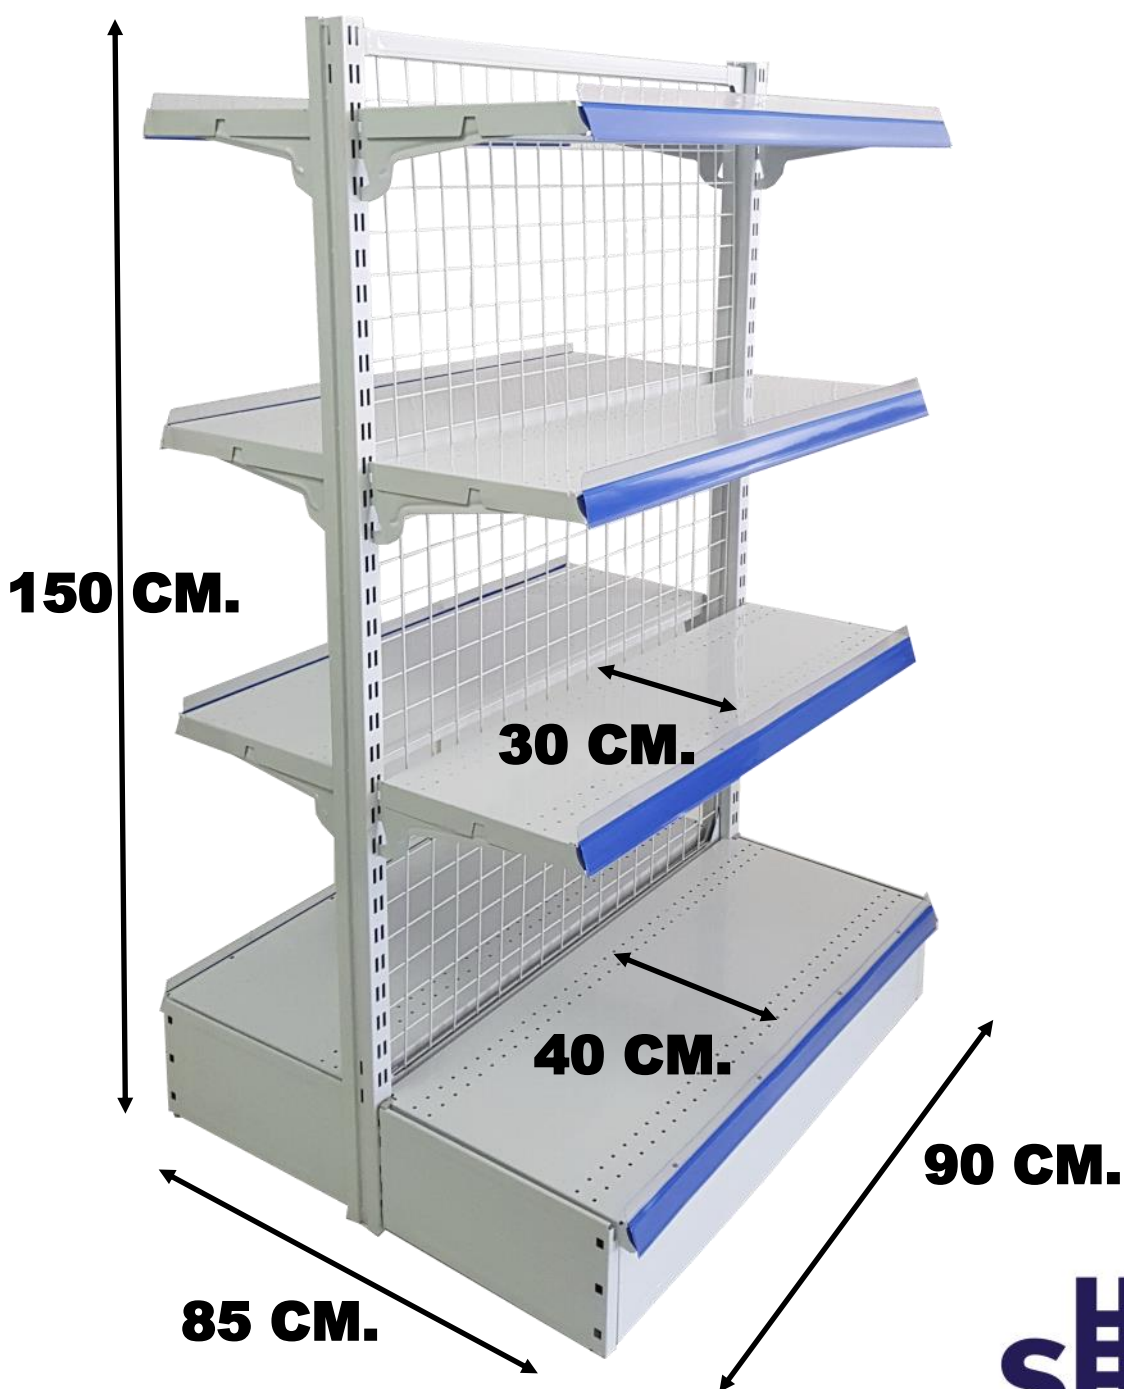

3 NIVELES DE SOPORTE CAJAS.

1 NIVEL DE ESTANTE.

**90 CM ANCHO X 60 CM FONDO X 180
CM DE ALTO.**

PORTA PRECIOS INCLUIDOS.

**HEASY
SHELVES**

ESTANTERIAS PARA COMERCIO

ESTANTERIAS METALICAS

TIPO GONDOLA

REFERENCIA: 2019007

ESTANTERIA METALICA GONDOLA.

FONDO DE RED METALICA.

4 NIVELES DE ESTANTES X CARA.

**90 CM ANCHO X (40 + 40 CM) FONDO
X 150 CM DE ALTO.**

PORTA PRECIOS INCLUIDOS.

**HEASY
SHELVES**

REFERENCIA: 2019008

ESTANTERIA METALICA GONDOLA.

FONDO DE RED METALICA.

5 NIVELES DE ESTANTE X CARA.

**90 CM ANCHO X (40 + 40 CM) FONDO
X 180 CM DE ALTO.**

PORTA PRECIOS INCLUIDO.

**HEASY
SHELVES**

REFERENCIA: 2019008B

ESTANTERIA METALICA GONDOLA.

FONDO DE RED METALICA.

5 NIVELES DE ESTANTE X CARA.

**90 CM ANCHO X (40 + 40 CM) FONDO
X 180 CM DE ALTO.**

PORTA PRECIOS INCLUIDO.

**HEASY
SHELVES**

REFERENCIA: 2019009

ESTANTERIA METALICA GONDOLA.

FONDO METALICO CON AGUJEROS.