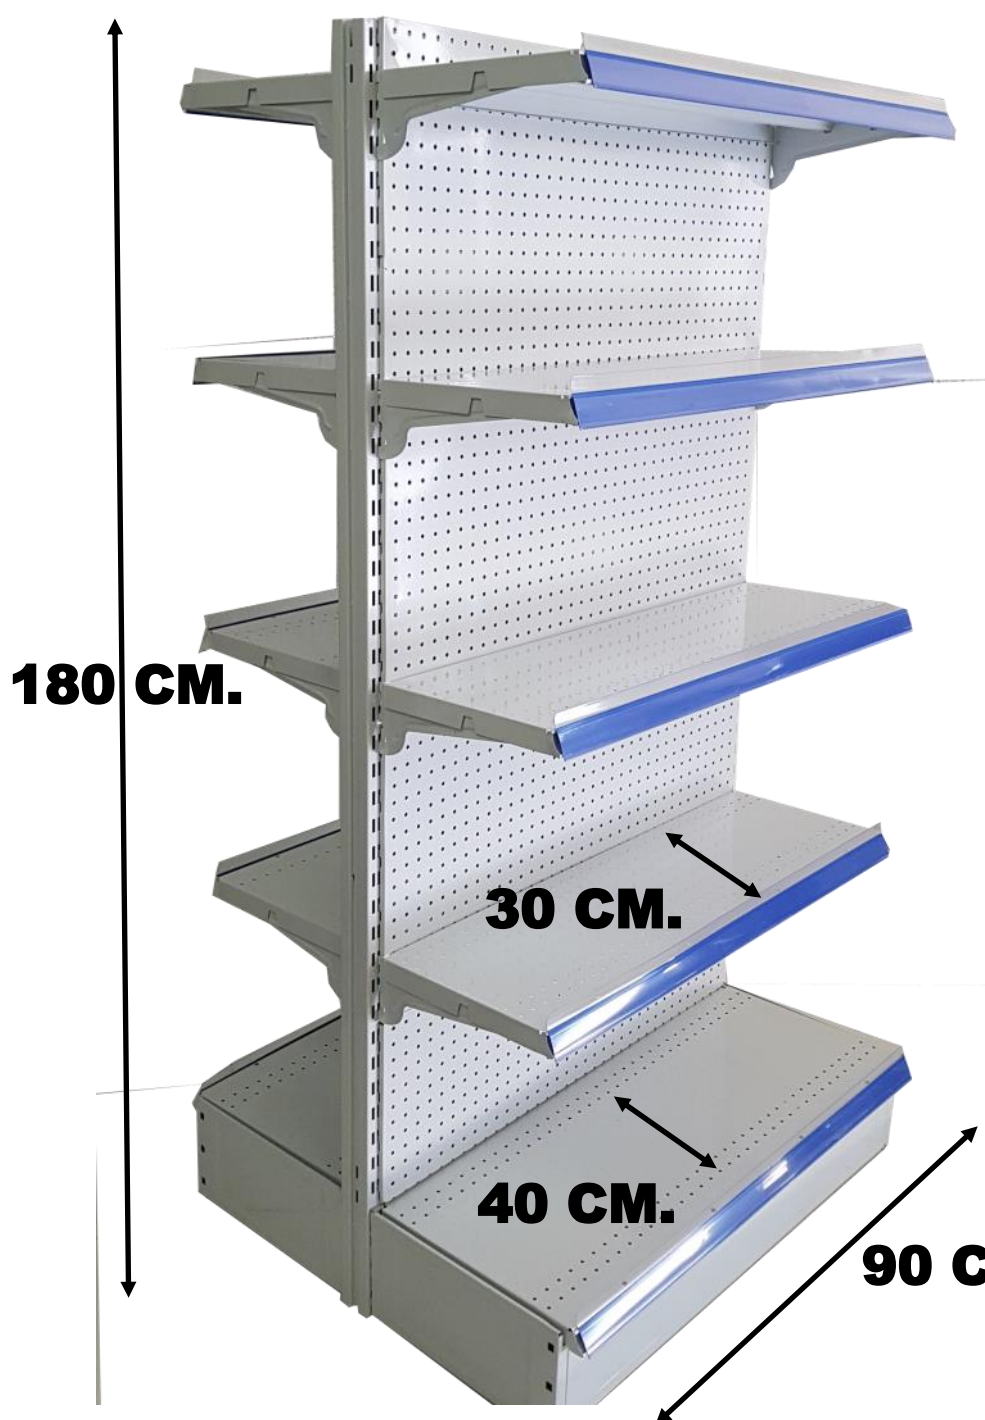

4 NIVELES DE ESTANTE.

**90 CM ANCHO X (40 + 40 CM) FONDO
X 150 CM DE ALTO.**

PORTA PRECIOS INCLUIDO.

**HEASY
SHELVES**

REFERENCIA: 2019009B

ESTANTERIA METALICA GONDOLA.

FONDO METALICO CON AGUJEROS.

4 NIVELES DE ESTANTE.

**90 CM ANCHO X (40 + 40 CM) FONDO
X 150 CM DE ALTO.**

PORTA PRECIOS INCLUIDO.

**HEASY
SHELVES**

REFERENCIA: 2019010

ESTANTERIA METALICA GONDOLA.

FONDO METALICO CON AGUJEROS.

5 NIVELES DE ESTANTE.

**90 CM ANCHO X (40 + 40 CM) FONDO
X 180 CM DE ALTO.**

PORTA PRECIOS INCLUIDO.

**HEASY
SHELVES**

REFERENCIA: 2019010B

ESTANTERIA METALICA GONDOLA.

FONDO METALICO CON AGUJEROS.

5 NIVELES DE ESTANTE.

**90 CM ANCHO X (40 + 40 CM) FONDO
X 180 CM DE ALTO.**

PORTA PRECIOS INCLUIDO.

**HEASY
SHELVES**

REFERENCIA: 2019011

**ESTANTERIA METALICA GONDO-
LA BÁSICA. SIN FONDO**

4 NIVELES DE ESTANTE.

**90 CM ANCHO X 40 CM FONDO X
150 CM DE ALTO.**

PORTA PRECIOS INCLUIDO.

**HEASY
SHELVES**

REFERENCIA: 2019012