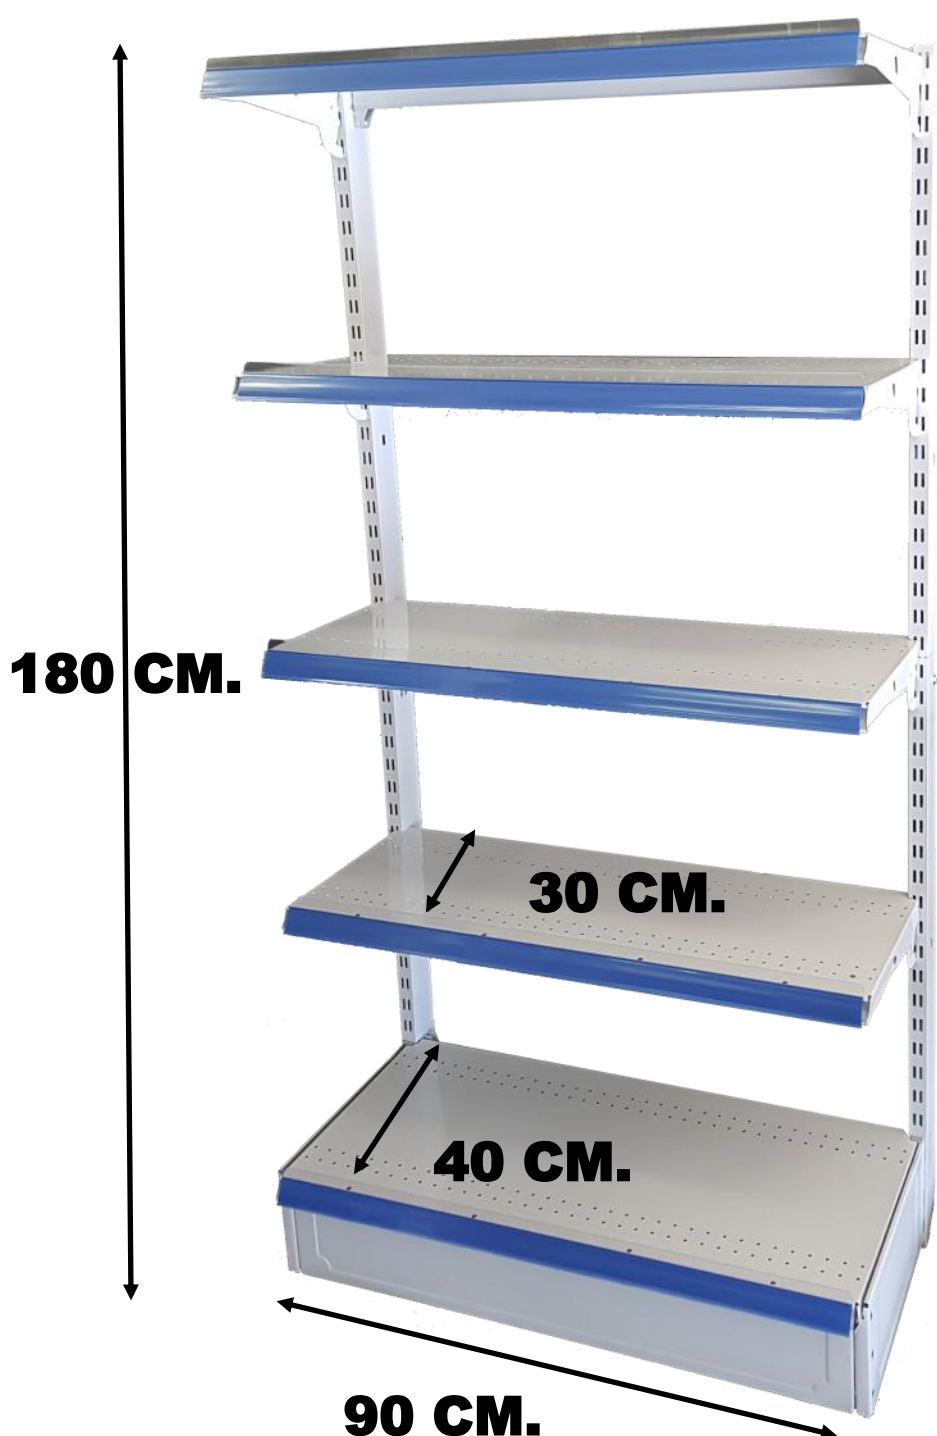

REFERENCIA: 2019001

ESTANTERIA METALICA BÁSICA.

SIN FONDO

4 NIVELES DE ESTANTE.

**90 CM ANCHO X 40 CM FONDO X
150 CM DE ALTO.**

PORTA PRECIOS INCLUIDO.

**HEASY
SHELVES**

REFERENCIA: 2019002

ESTANTERIA METALICA BÁSICA.

SIN FONDO.

5 NIVELES DE ESTANTE.

**90 CM ANCHO X 40 CM FONDO X 180
CM DE ALTO.**

PORTA PRECIOS INCLUIDO.

**HEASY
SHELVES**

REFERENCIA: 2019003

ESTANTERIA METALICA BÁSICA.

CON FONDO DE RED METALICA.

4 NIVELES DE ESTANTE.

90 CM ANCHO X 40 CM FONDO X 150 CM DE ALTO.

PORTA PRECIOS INCLUIDO.

**HEASY
SHELVES**

REFERENCIA: 2019004

ESTANTERIA METALICA BÁSICA.

CON FONDO DE RED METALICA.

5 NIVELES DE ESTANTE.

**90 CM ANCHO X 40 CM FONDO X 180
CM DE ALTO.**

PORTA PRECIOS INCLUIDO.

**HEASY
SHELVES**

REFERENCIA: 2019004E
ESTANTERIA METALICA BÁSICA.
CON FONDO DE RED METALICA.
6 NIVELES DE ESTANTE.
90 CM ANCHO X 40 CM FONDO X 180
CM DE ALTO.
PORTA PRECIOS INCLUIDO.