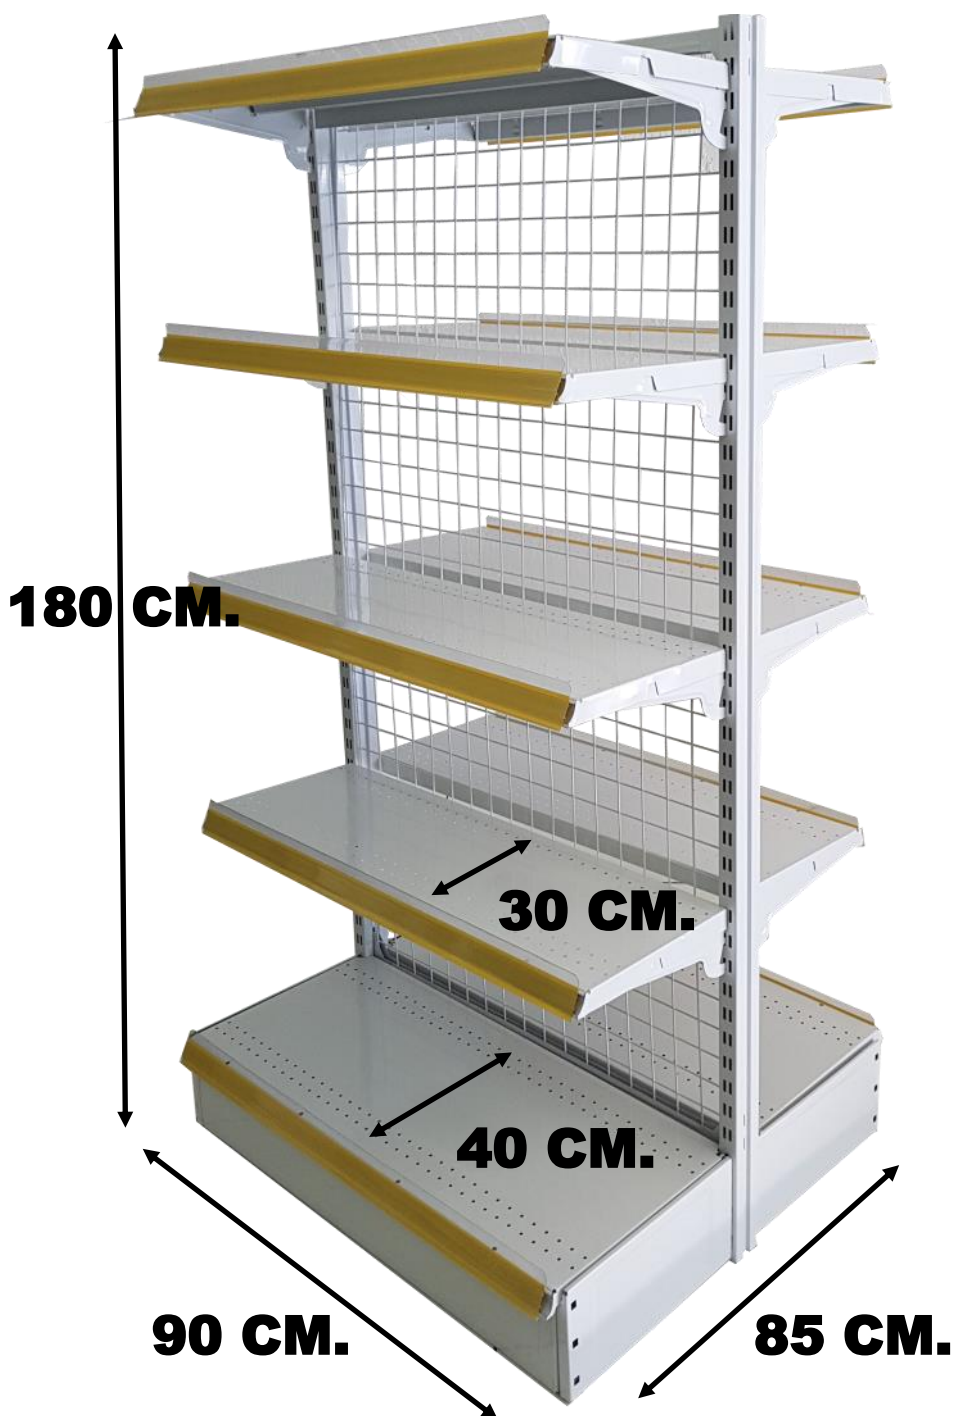

3 NIVELES DE SOPORTE CAJAS.

1 NIVEL DE ESTANTE.

**90 CM ANCHO X 60 CM FONDO X 180
CM DE ALTO.**

PORTA PRECIOS INCLUIDOS.

**HEASY
SHELVES**

ESTANTERIAS PARA COMERCIO

ESTANTERIAS METALICAS

TIPO GONDOLA

REFERENCIA: 2019007

ESTANTERIA METALICA GONDOLA.

FONDO DE RED METALICA.

4 NIVELES DE ESTANTES X CARA.

**90 CM ANCHO X (40 + 40 CM) FONDO
X 150 CM DE ALTO.**

PORTA PRECIOS INCLUIDOS.

**HEASY
SHELVES**

REFERENCIA: 2019008

ESTANTERIA METALICA GONDOLA.

FONDO DE RED METALICA.

5 NIVELES DE ESTANTE X CARA.

**90 CM ANCHO X (40 + 40 CM) FONDO
X 180 CM DE ALTO.**

PORTA PRECIOS INCLUIDO.

**HEASY
SHELVES**

REFERENCIA: 2019008B

ESTANTERIA METALICA GONDOLA.

FONDO DE RED METALICA.

5 NIVELES DE ESTANTE X CARA.

**90 CM ANCHO X (40 + 40 CM) FONDO
X 180 CM DE ALTO.**

PORTA PRECIOS INCLUIDO.

**HEASY
SHELVES**

REFERENCIA: 2019009

ESTANTERIA METALICA GONDOLA.

FONDO METALICO CON AGUJEROS.