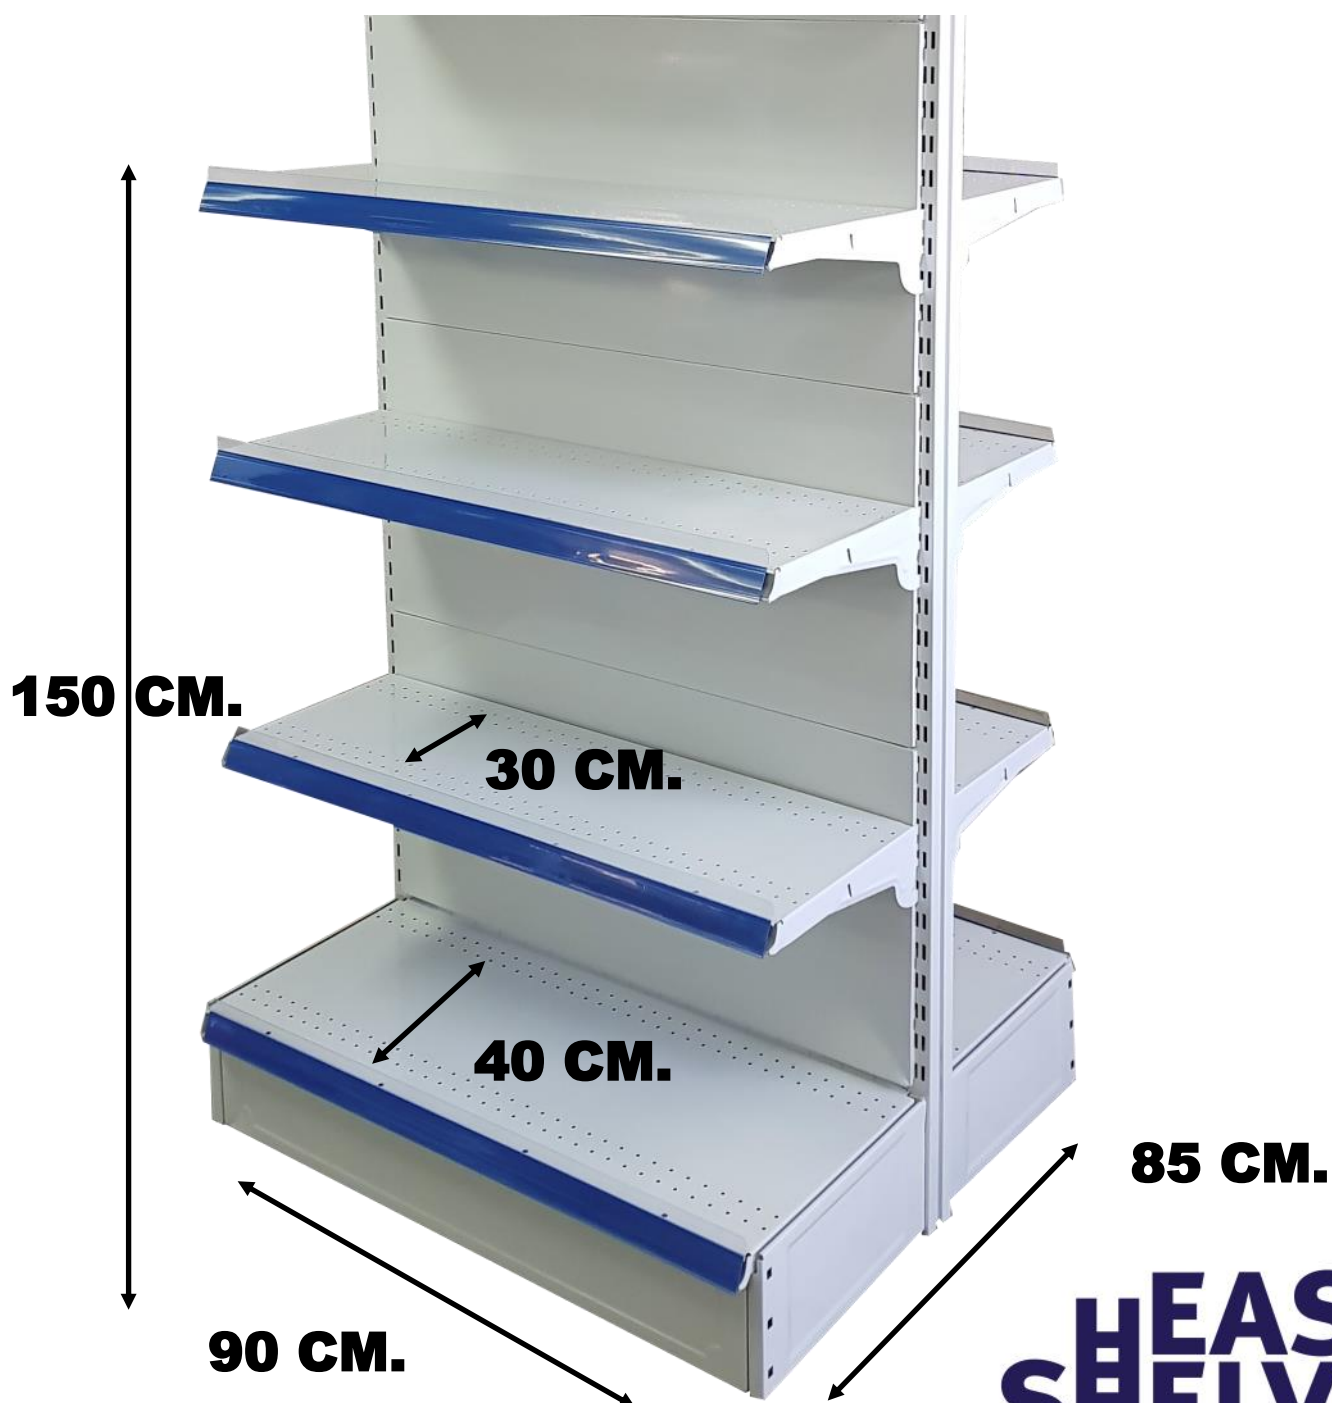

5 NIVELES DE ESTANTE.

**90 CM ANCHO X (40 + 40 CM) FONDO
X 180 CM DE ALTO.**

PORTA PRECIOS INCLUIDO.

**HEASY
SHELVES**

REFERENCIA: 2019014E
ESTANTERIA METALICA GONDOLA.
FONDO METALICO LISO.
4 NIVELES DE ESTANTE.
90 CM ANCHO X (40 + 40 CM) FONDO
X 180 CM DE ALTO.
PORTA PRECIOS INCLUIDO.

**HEASY
SHELVES**

REFERENCIA: 2019023

ESTANTERIA METALICA GONDOLA.

FONDO METALICO LISO.

4 NIVELES DE ESTANTE.

**90 CM ANCHO X (40 + 40 CM) FONDO
X 150 CM DE ALTO.**

PORTA PRECIOS INCLUIDO.

**HEASY
SHELVES**

REFERENCIA: 2019023B
ESTANTERIA METALICA GONDOLA.
FONDO METALICO LISO.
4 NIVELES DE ESTANTE.
90 CM ANCHO X (40 + 40 CM) FONDO
X 150 CM DE ALTO.
PORTA PRECIOS INCLUIDO.

REFERENCIA: 2019023C
ESTANTERIA METALICA GONDOLA.
FONDO METALICO LISO.
5 NIVELES DE ESTANTE.
90 CM ANCHO X (40 + 40 CM) FONDO
X 150 CM DE ALTO.
PORTA PRECIOS INCLUIDO.

**HEASY
SHELVES**

REFERENCIA: 2019026C

ESTANTERIA METALICA GONDOLA.

FONDO DE RED METALICA.

5 NIVELES DE ESTANTE X CARA.

**90 CM ANCHO X (40 + 40 CM) FONDO
X 200 CM DE ALTO.**

PORTA PRECIOS INCLUIDO.

**HEASY
SHELVES**