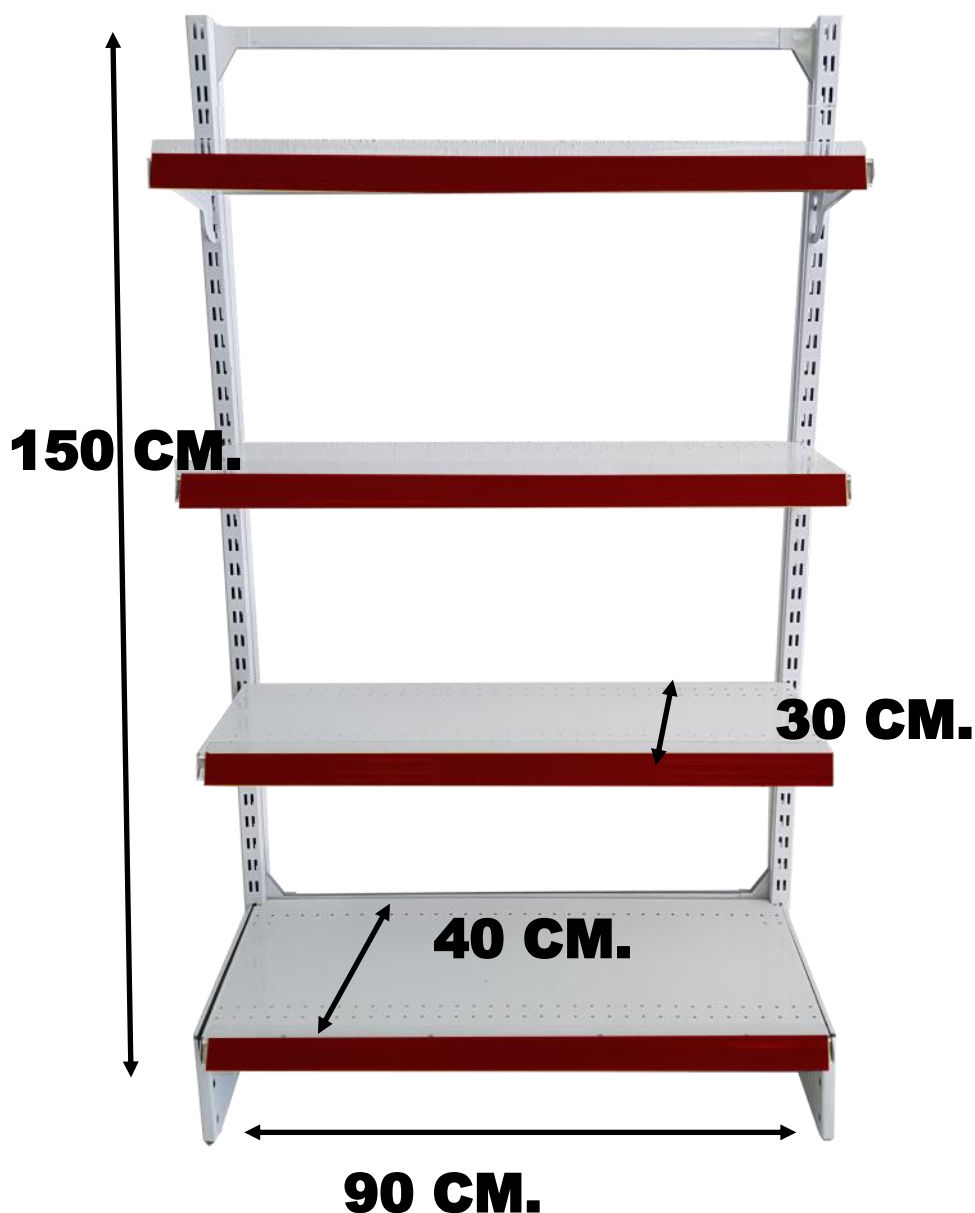

REFERENCIA: 2019001

ESTANTERIA METALICA BÁSICA.

SIN FONDO

4 NIVELES DE ESTANTE.

**90 CM ANCHO X 40 CM FONDO X
150 CM DE ALTO.**

PORTA PRECIOS INCLUIDO.

**HEASY
SHELVES**

REFERENCIA: 2019002

ESTANTERIA METALICA BÁSICA.

SIN FONDO.

5 NIVELES DE ESTANTE.

**90 CM ANCHO X 40 CM FONDO X 180
CM DE ALTO.**

PORTA PRECIOS INCLUIDO.

**HEASY
SHELVES**

REFERENCIA: 2019003

ESTANTERIA METALICA BÁSICA.

CON FONDO DE RED METALICA.

4 NIVELES DE ESTANTE.

90 CM ANCHO X 40 CM FONDO X 150 CM DE ALTO.

PORTA PRECIOS INCLUIDO.

**HEASY
SHELVES**

REFERENCIA: 2019004

ESTANTERIA METALICA BÁSICA.

CON FONDO DE RED METALICA.

5 NIVELES DE ESTANTE.

**90 CM ANCHO X 40 CM FONDO X 180
CM DE ALTO.**

PORTA PRECIOS INCLUIDO.

**HEASY
SHELVES**

REFERENCIA: 2019004E
ESTANTERIA METALICA BÁSICA.
CON FONDO DE RED METALICA.
6 NIVELES DE ESTANTE.
90 CM ANCHO X 40 CM FONDO X 180
CM DE ALTO.
PORTA PRECIOS INCLUIDO.