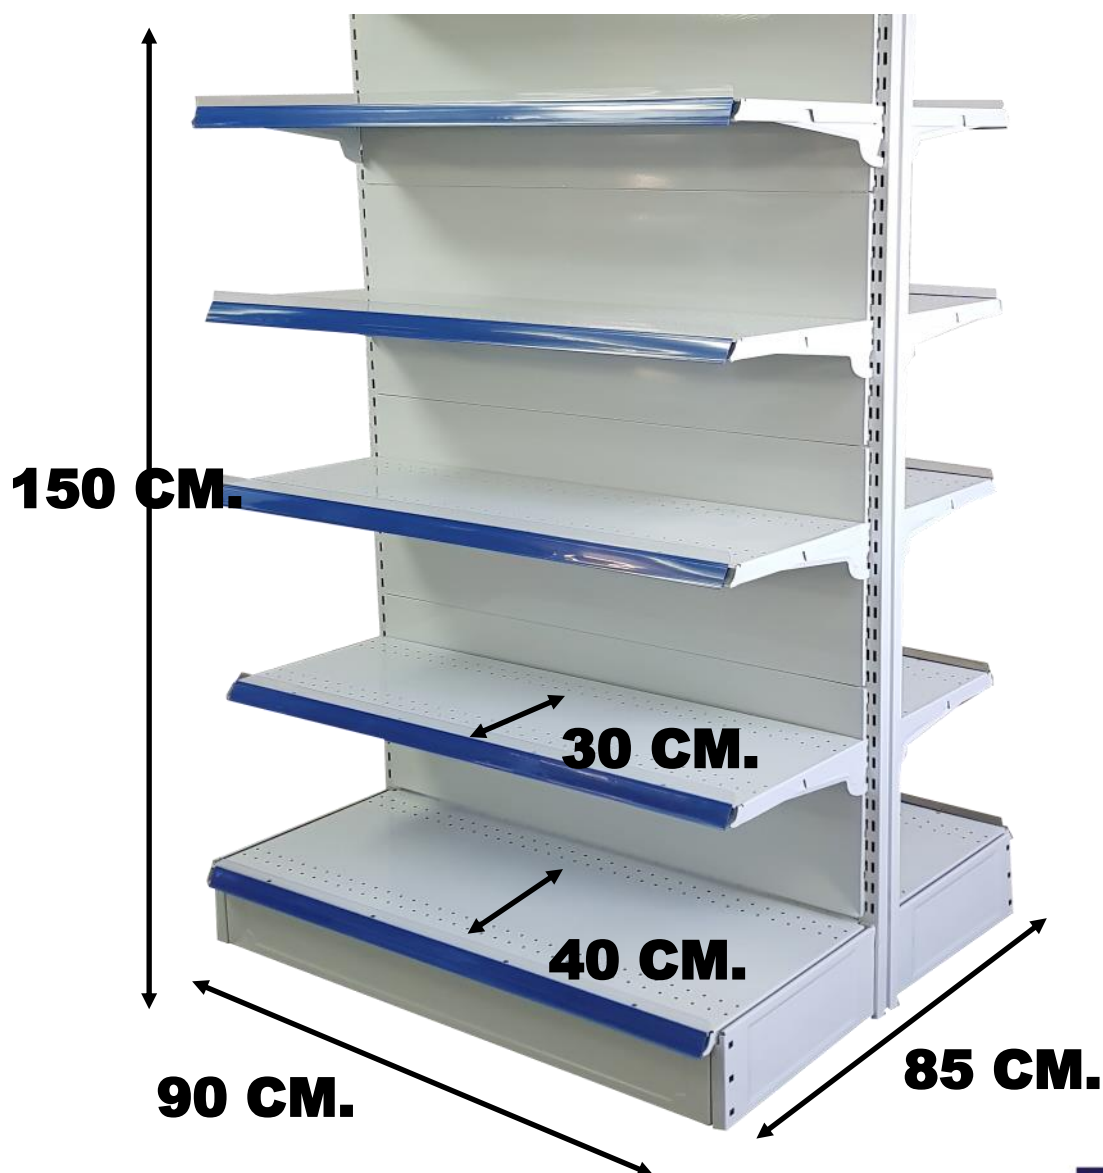

5 NIVELES DE ESTANTE.

**90 CM ANCHO X (40 + 40 CM) FONDO
X 180 CM DE ALTO.**

PORTA PRECIOS INCLUIDO.

**HEASY
SHELVES**

REFERENCIA: 2019014E
ESTANTERIA METALICA GONDOLA.
FONDO METALICO LISO.
4 NIVELES DE ESTANTE.
90 CM ANCHO X (40 + 40 CM) FONDO
X 180 CM DE ALTO.
PORTA PRECIOS INCLUIDO.

**HEASY
SHELVES**

REFERENCIA: 2019023

ESTANTERIA METALICA GONDOLA.

FONDO METALICO LISO.

4 NIVELES DE ESTANTE.

**90 CM ANCHO X (40 + 40 CM) FONDO
X 150 CM DE ALTO.**

PORTA PRECIOS INCLUIDO.

**HEASY
SHELVES**

REFERENCIA: 2019023B
ESTANTERIA METALICA GONDOLA.
FONDO METALICO LISO.
4 NIVELES DE ESTANTE.
90 CM ANCHO X (40 + 40 CM) FONDO
X 150 CM DE ALTO.
PORTA PRECIOS INCLUIDO.

REFERENCIA: 2019023C
ESTANTERIA METALICA GONDOLA.
FONDO METALICO LISO.
5 NIVELES DE ESTANTE.
90 CM ANCHO X (40 + 40 CM) FONDO
X 150 CM DE ALTO.
PORTA PRECIOS INCLUIDO.

**HEASY
SHELVES**

REFERENCIA: 2019026C

ESTANTERIA METALICA GONDOLA.

FONDO DE RED METALICA.

5 NIVELES DE ESTANTE X CARA.

**90 CM ANCHO X (40 + 40 CM) FONDO
X 200 CM DE ALTO.**

PORTA PRECIOS INCLUIDO.

**HEASY
SHELVES**