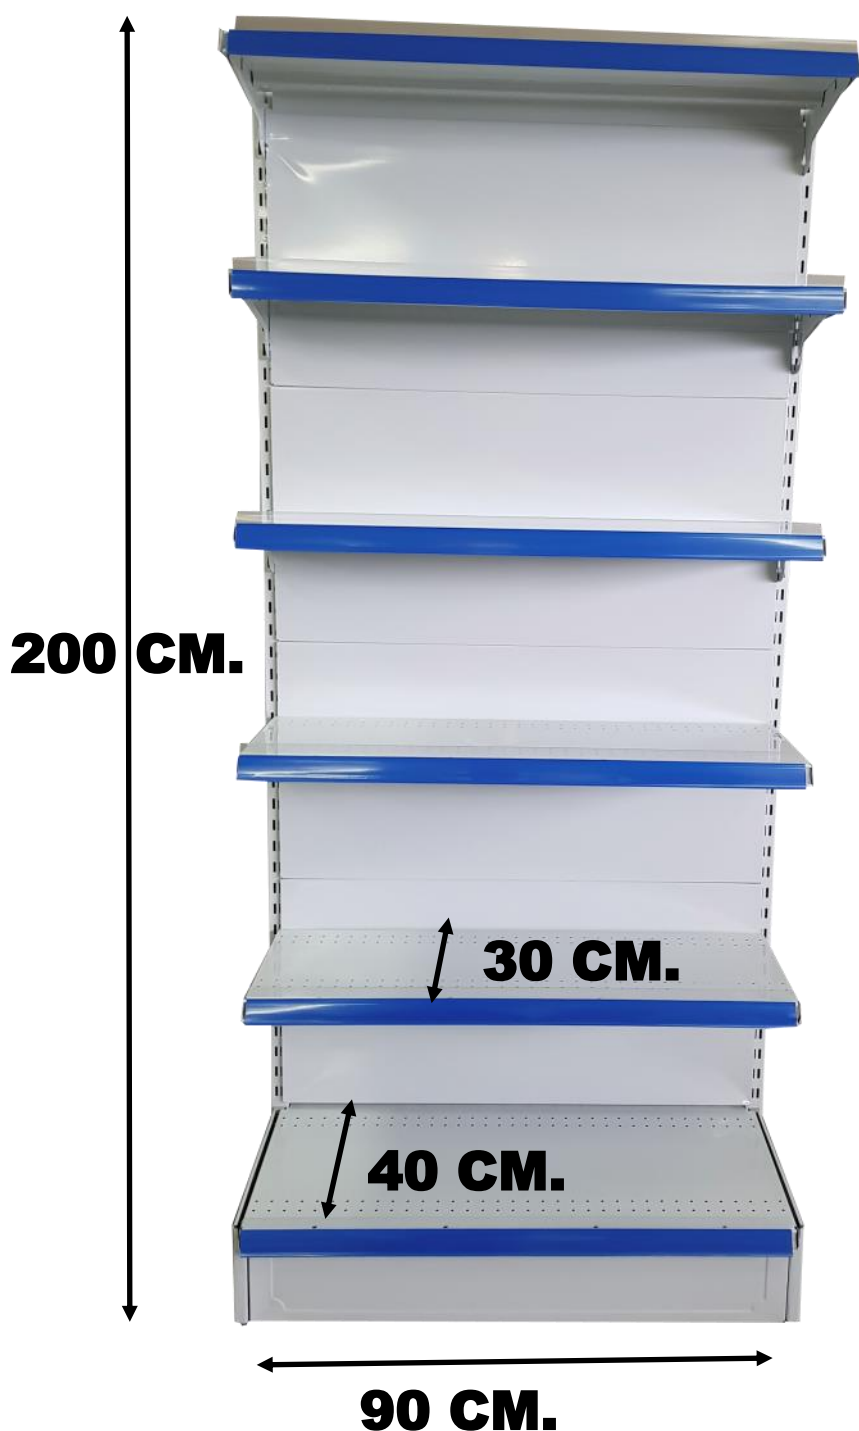

CON FONDO DE RED METALICA.

4 NIVELES DE ESTANTE.

90 CM ANCHO X 40 CM FONDO X 150 CM DE ALTO.

PORTA PRECIOS INCLUIDO.

**HEASY
SHELVES**

REFERENCIA: 2019004

ESTANTERIA METALICA BÁSICA.

CON FONDO DE RED METALICA.

REFERENCIA: 2019005B
ESTANTERIA METALICA MURAL.
CON FONDO DE AGUJEROS
4 NIVELES DE ESTANTE.
90 CM ANCHO X 40 CM FONDO X 150
CM DE ALTO.
PORTA PRECIOS INCLUIDO.

**HEASY
SHELVES**

REFERENCIA: 2019006

ESTANTERIA METALICA MURAL.

CON FONDO DE AGUJEROS

5 NIVELES DE ESTANTE.

90 CM ANCHO X 40 CM FONDO X 180 CM DE ALTO.

PORTA PRECIOS INCLUIDO.

**HEASY
SHELVES**

REFERENCIA: 2019016

ESTANTERIA METALICA MURAL.

CON FONDO LISO

6 NIVELES DE ESTANTE.

90 CM ANCHO X 40 CM FONDO X 200 CM DE ALTO.

PORTA PRECIOS INCLUIDO.

**HEASY
SHELVES**

REFERENCIA: 2019017

**ESTANTERIA METALICA FONDO DE
RED METALICA.**

6 NIVELES DE ESTANTE.

**90 CM ANCHO X (40 CM) FONDO X
200 CM DE ALTO.**