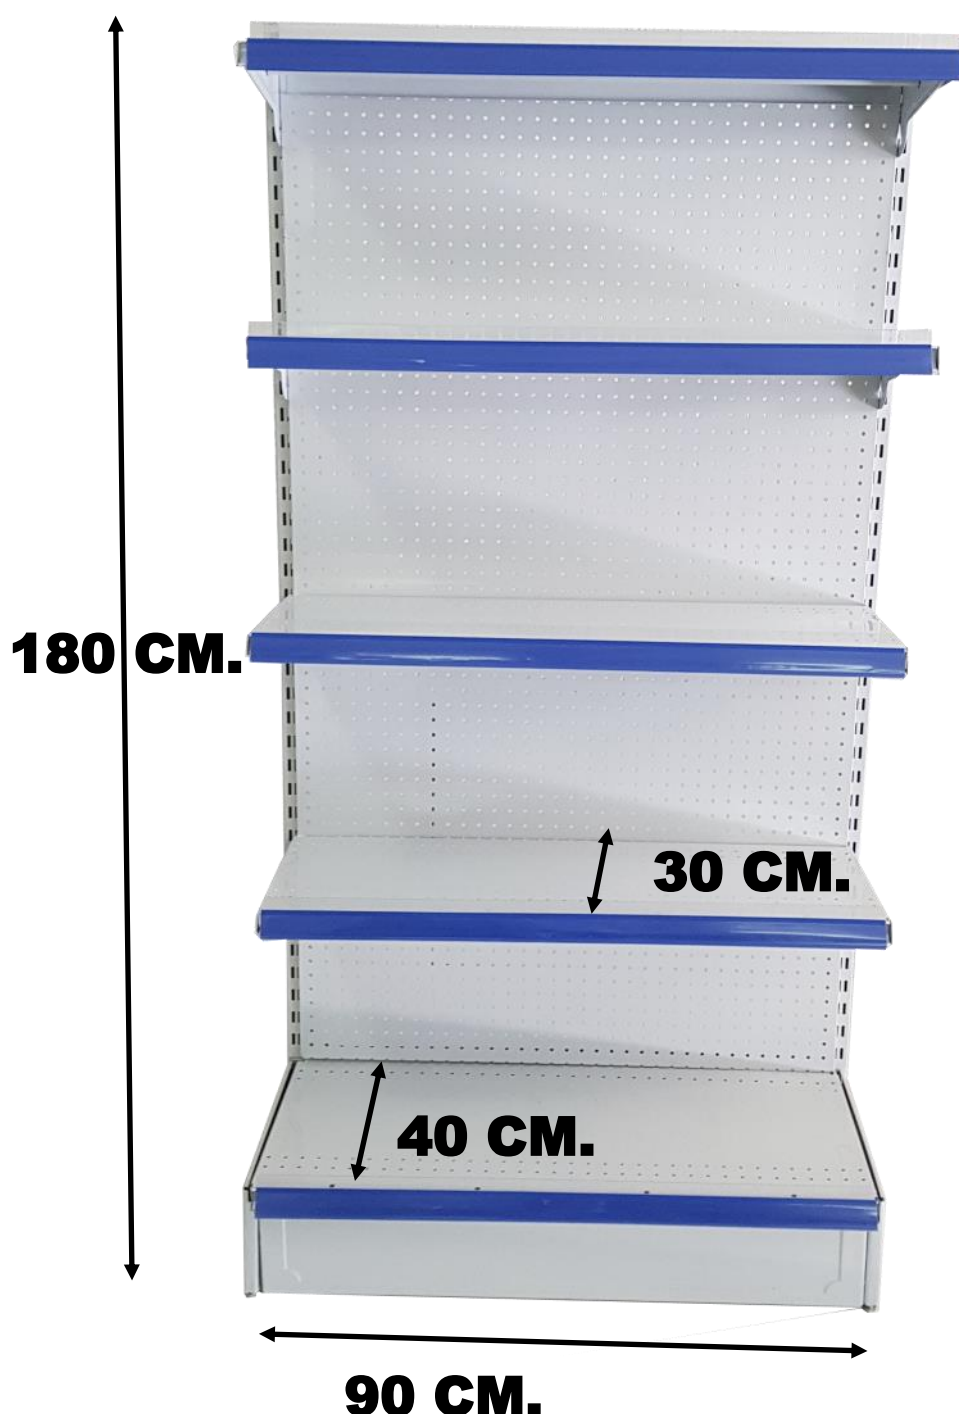

**HEASY
SHELVES**

REFERENCIA: 2019005

ESTANTERIA METALICA MURAL.

CON FONDO DE AGUJEROS

4 NIVELES DE ESTANTE.

90 CM ANCHO X 40 CM FONDO X 150 CM DE ALTO.

PORTA PRECIOS INCLUIDO.

**HEASY
SHELVES**

REFERENCIA: 2019005B
ESTANTERIA METALICA MURAL.
CON FONDO DE AGUJEROS
4 NIVELES DE ESTANTE.
90 CM ANCHO X 40 CM FONDO X 150
CM DE ALTO.
PORTA PRECIOS INCLUIDO.

**HEASY
SHELVES**

REFERENCIA: 2019006

ESTANTERIA METALICA MURAL.

CON FONDO DE AGUJEROS

5 NIVELES DE ESTANTE.

90 CM ANCHO X 40 CM FONDO X 180 CM DE ALTO.

PORTA PRECIOS INCLUIDO.

**HEASY
SHELVES**

REFERENCIA: 2019016

ESTANTERIA METALICA MURAL.

CON FONDO LISO

6 NIVELES DE ESTANTE.

90 CM ANCHO X 40 CM FONDO X 200 CM DE ALTO.

PORTA PRECIOS INCLUIDO.

**HEASY
SHELVES**

REFERENCIA: 2019017

**ESTANTERIA METALICA FONDO DE
RED METALICA.**

6 NIVELES DE ESTANTE.

**90 CM ANCHO X (40 CM) FONDO X
200 CM DE ALTO.**