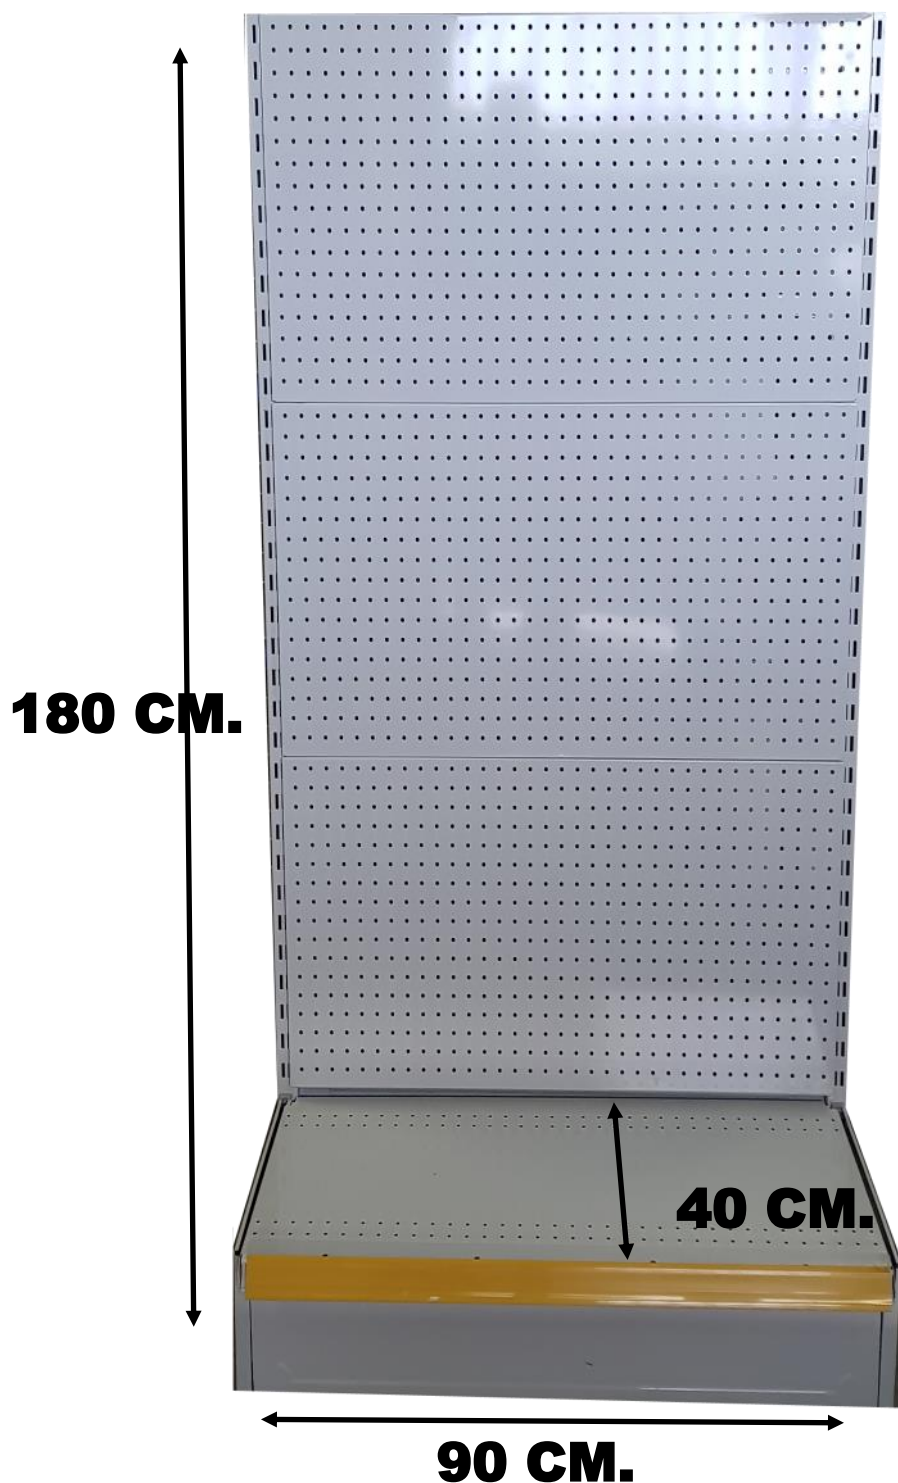

PORTA PRECIOS INCLUIDO.

**HEASY
SHELVES**

REFERENCIA: 2019018

ESTANTERIA METALICA MURAL.

CON FONDO METALICO LISO

5 NIVELES DE ESTANTE.

**90 CM ANCHO X 40 CM FONDO X 180
CM DE ALTO.**

PORTA PRECIOS INCLUIDO.

**HEASY
SHELVES**

REFERENCIA: 2019019

ESTANTERIA METALICA MURAL.

CON FONDO LISO

4 NIVELES DE ESTANTE.

90 CM ANCHO X 40 CM FONDO X 150 CM DE ALTO.

PORTA PRECIOS INCLUIDO.

**HEASY
SHELVES**

REFERENCIA: 2019021

**ESTANTERIA METALICA BASE PARA
GANCHOS.**

**90 CM ANCHO X 40 CM FONDO X 180
CM DE ALTO.**

**HEASY
SHELVES**

REFERENCIA: 2019022

ESTANTERIA METALICA GANCHOS.

90 CM ANCHO X 40 CM FONDO X 150 CM DE ALTO.

**HEASY
SHELVES**

REFERENCIA: 2020001

**ESTANTERIA METALICA CON FONDO
DE MALLA.BARRAS PLEGABLES,
5 NIVELES DE ESTANTES.**

**90 CM ANCHO X 40 CM FONDO X 180
CM DE ALTO.**

PORTA PRECIOS INCLUIDOS.

**HEASY
SHELVES**