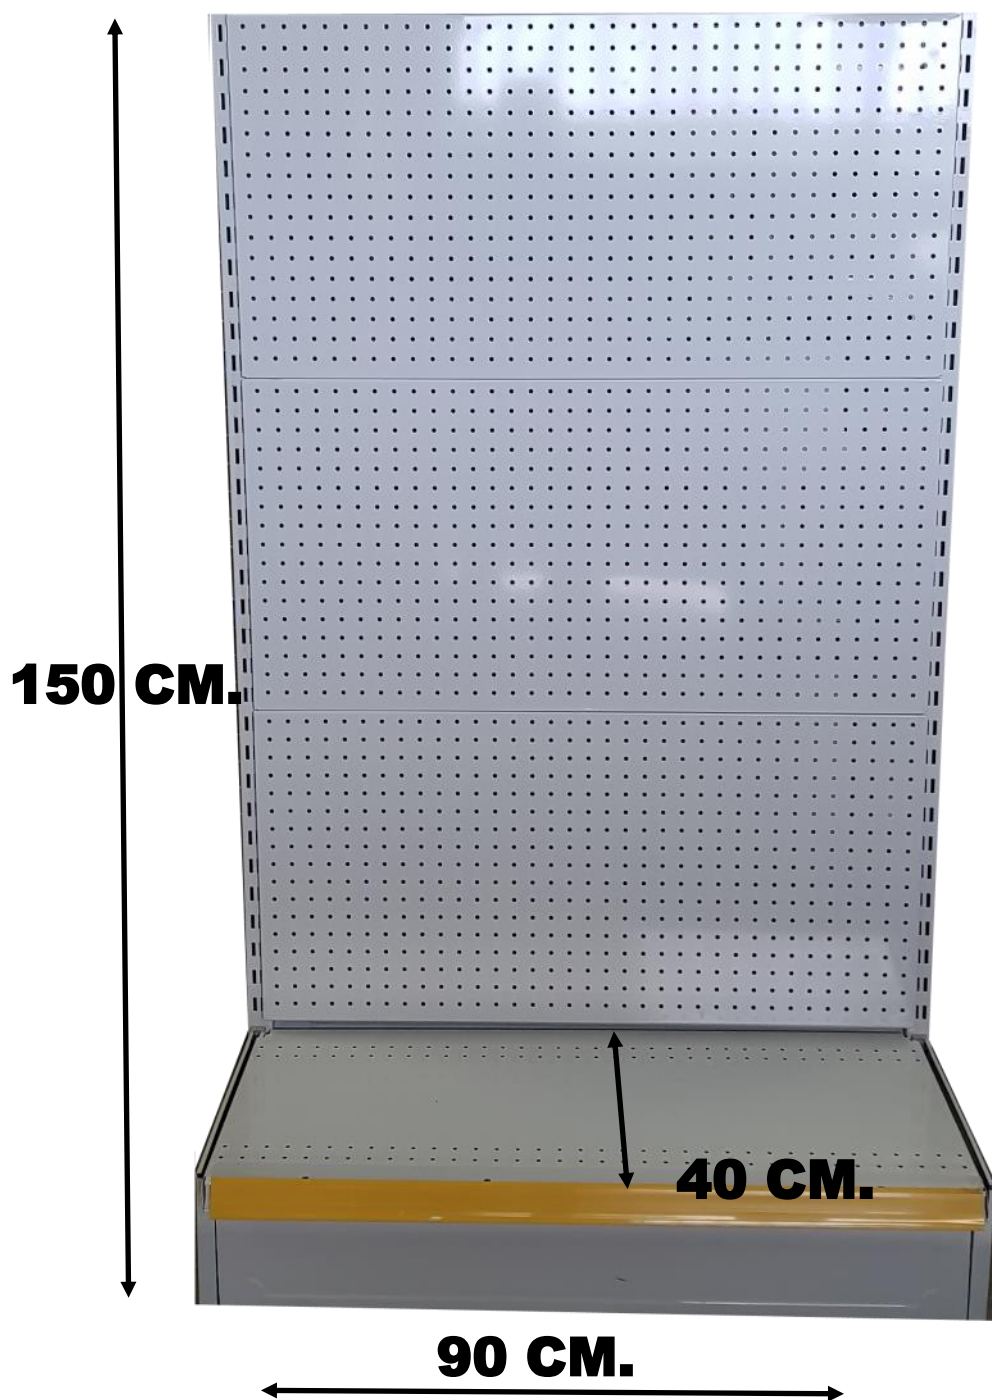

**HEASY
SHELVES**

REFERENCIA: 2019019

ESTANTERIA METALICA MURAL.

CON FONDO LISO

4 NIVELES DE ESTANTE.

90 CM ANCHO X 40 CM FONDO X 150 CM DE ALTO.

PORTA PRECIOS INCLUIDO.

**HEASY
SHELVES**

REFERENCIA: 2019021

**ESTANTERIA METALICA BASE PARA
GANCHOS.**

**90 CM ANCHO X 40 CM FONDO X 180
CM DE ALTO.**

**HEASY
SHELVES**

REFERENCIA: 2019022

ESTANTERIA METALICA GANCHOS.

90 CM ANCHO X 40 CM FONDO X 150 CM DE ALTO.

**HEASY
SHELVES**

REFERENCIA: 2020001

**ESTANTERIA METALICA CON FONDO
DE MALLA.BARRAS PLEGABLES,
5 NIVELES DE ESTANTES.**

**90 CM ANCHO X 40 CM FONDO X 180
CM DE ALTO.**

PORTA PRECIOS INCLUIDOS.

**HEASY
SHELVES**

REFERENCIA: 2020003

ESTANTERIA METALICA MURAL, CON FONDO DE AGUJEROS Y BARRAS PLEGABLES.

5 NIVELES DE ESTANTES.

90 CM ANCHO X 40 CM FONDO X 180 CM DE ALTO.

PORTA PRECIOS INCLUIDOS.

**HEASY
SHELVES**

REFERENCIA: 2020005