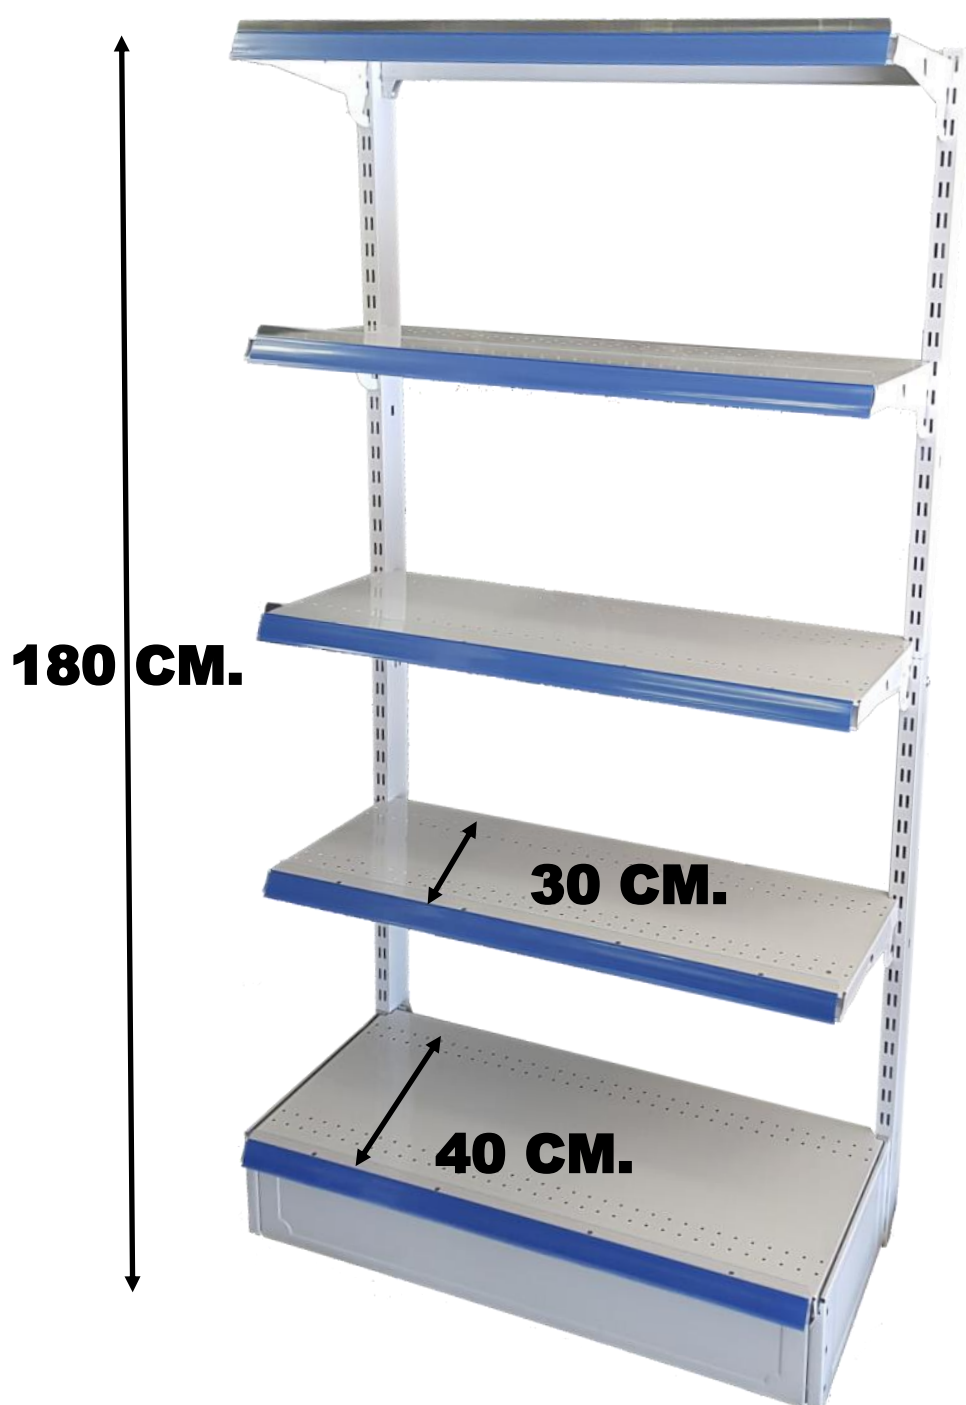

**HEASY
SHELVES**

REFERENCIA: 2020001

**ESTANTERIA METALICA CON FONDO
DE MALLA.BARRAS PLEGABLES,
5 NIVELES DE ESTANTES.**

**90 CM ANCHO X 40 CM FONDO X 180
CM DE ALTO.**

PORTA PRECIOS INCLUIDOS.

**HEASY
SHELVES**

REFERENCIA: 2020003

ESTANTERIA METALICA MURAL, CON FONDO DE AGUJEROS Y BARRAS PLEGABLES.

5 NIVELES DE ESTANTES.

90 CM ANCHO X 40 CM FONDO X 180 CM DE ALTO.

PORTA PRECIOS INCLUIDOS.

**HEASY
SHELVES**

REFERENCIA: 2020005

**ESTANTERIA METALICA SIN FON-
DO.BARRAS PLEGABLES,
5 NIVELES DE ESTANTES.**

**90 CM ANCHO X 40 CM FONDO X 180
CM DE ALTO.**

PORTA PRECIOS INCLUIDOS.

**HEASY
SHELVES**

REFERENCIA: 2020100

ESTANTERIA METALICA FRUTERIA.

3 NIVELES DE SOPORTE CAJAS.

1 NIVEL DE ESTANTE.

**90 CM ANCHO X 60 CM FONDO X 180
CM DE ALTO.**

PORTA PRECIOS INCLUIDOS.

**HEASY
SHELVES**

ESTANTERIAS PARA COMERCIO

ESTANTERIAS METALICAS

TIPO GONDOLA