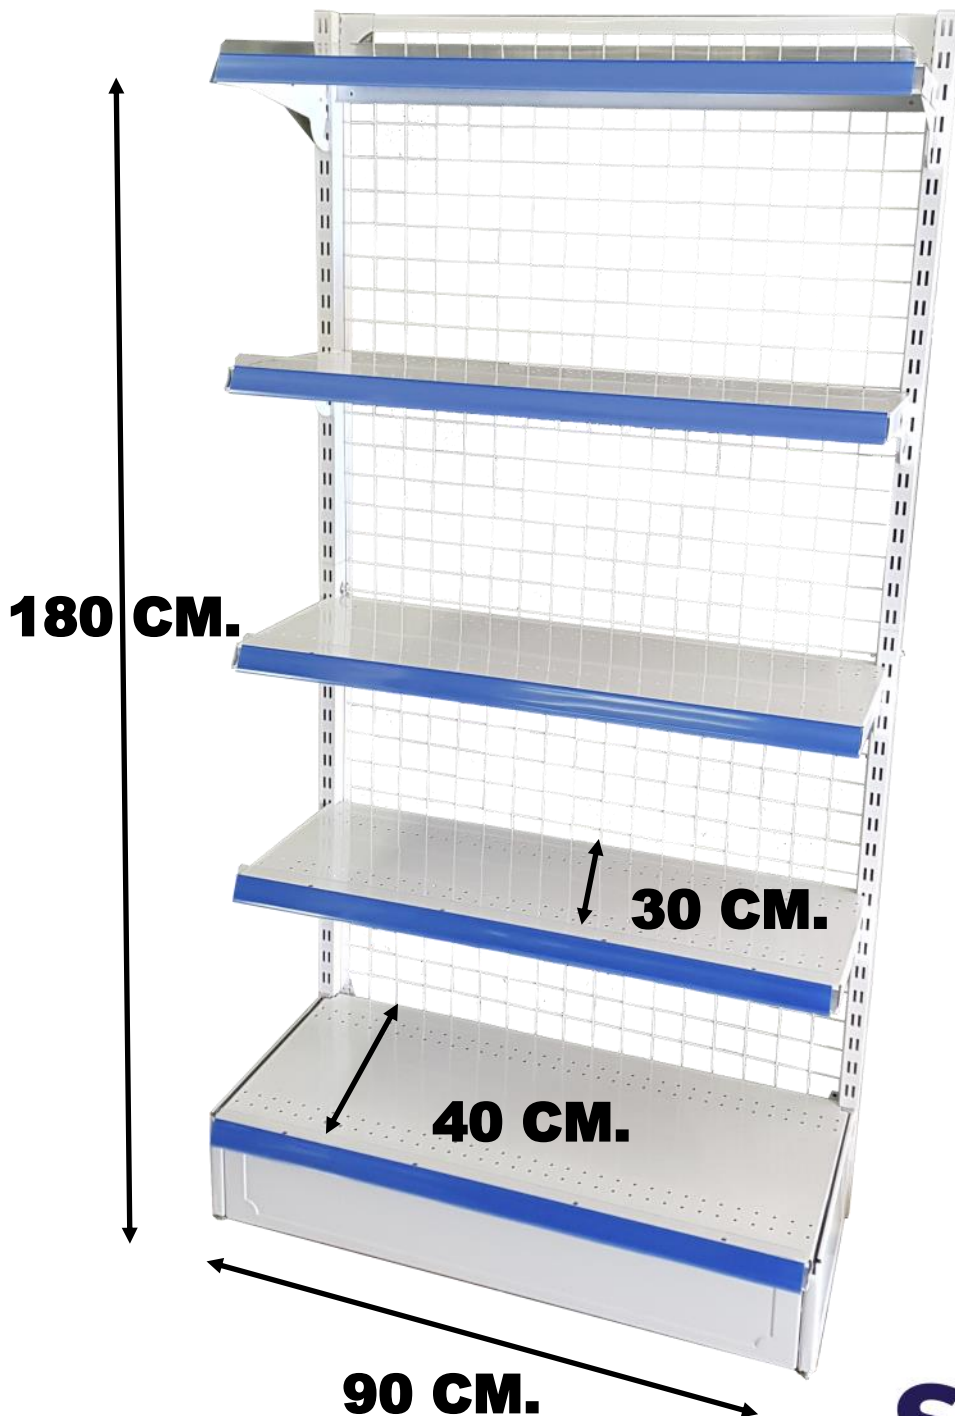

**HEASY
SHELVES**

REFERENCIA: 2019019

ESTANTERIA METALICA MURAL.

CON FONDO LISO

4 NIVELES DE ESTANTE.

90 CM ANCHO X 40 CM FONDO X 150 CM DE ALTO.

PORTA PRECIOS INCLUIDO.

**HEASY
SHELVES**

REFERENCIA: 2019021

**ESTANTERIA METALICA BASE PARA
GANCHOS.**

**90 CM ANCHO X 40 CM FONDO X 180
CM DE ALTO.**

**HEASY
SHELVES**

REFERENCIA: 2019022

ESTANTERIA METALICA GANCHOS.

90 CM ANCHO X 40 CM FONDO X 150 CM DE ALTO.

**HEASY
SHELVES**

REFERENCIA: 2020001

**ESTANTERIA METALICA CON FONDO
DE MALLA.BARRAS PLEGABLES,
5 NIVELES DE ESTANTES.**

**90 CM ANCHO X 40 CM FONDO X 180
CM DE ALTO.**

PORTA PRECIOS INCLUIDOS.

**HEASY
SHELVES**

REFERENCIA: 2020003

ESTANTERIA METALICA MURAL, CON FONDO DE AGUJEROS Y BARRAS PLEGABLES.

5 NIVELES DE ESTANTES.

90 CM ANCHO X 40 CM FONDO X 180 CM DE ALTO.

PORTA PRECIOS INCLUIDOS.

**HEASY
SHELVES**

REFERENCIA: 2020005