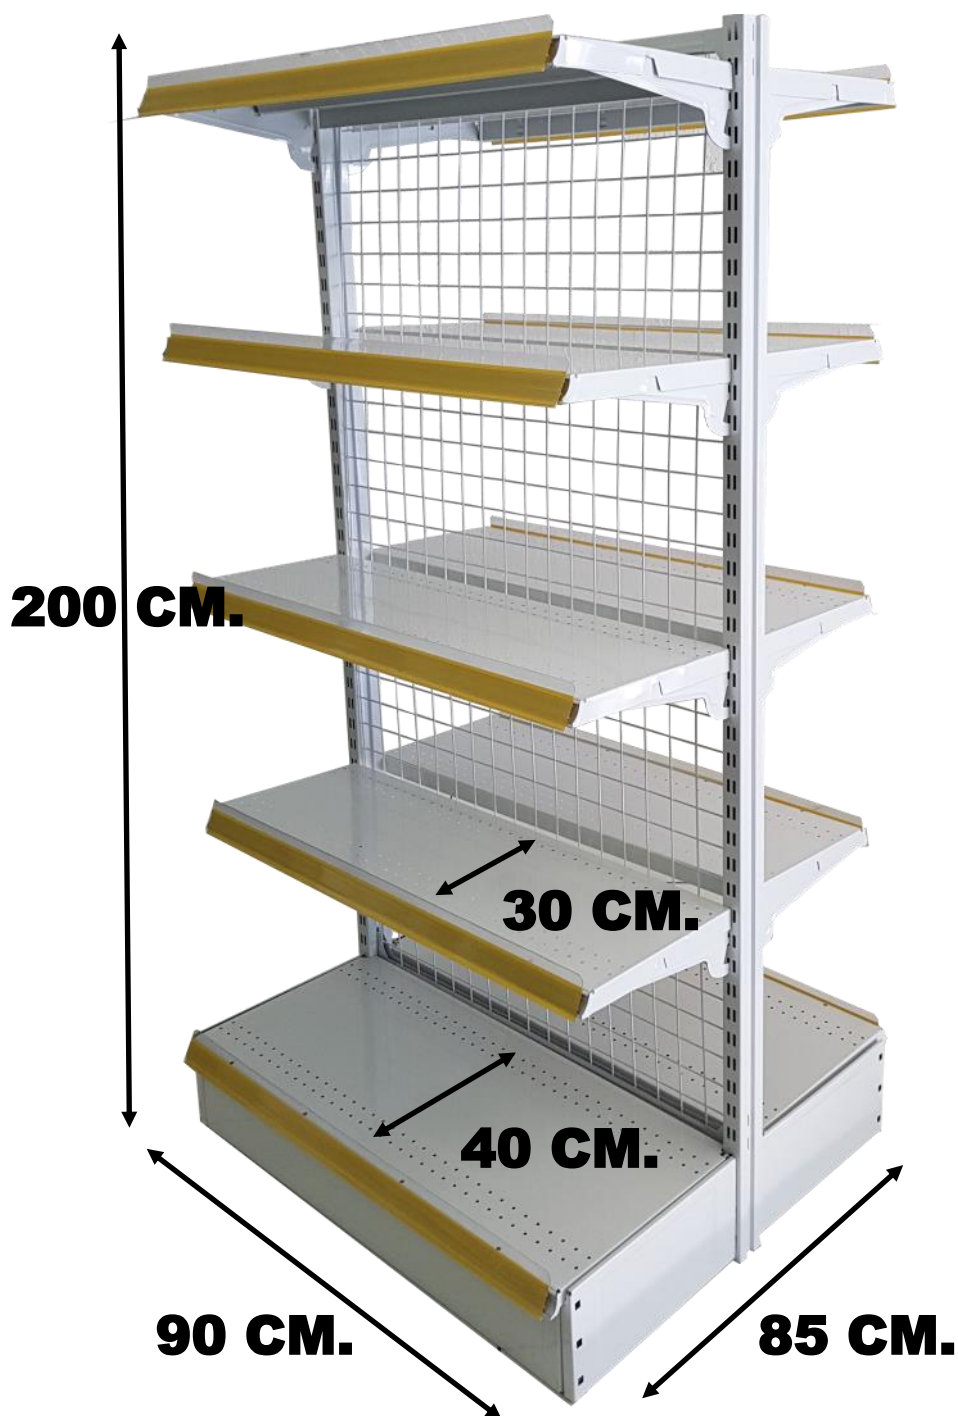

REFERENCIA: 2019023B
ESTANTERIA METALICA GONDOLA.
FONDO METALICO LISO.
4 NIVELES DE ESTANTE.
90 CM ANCHO X (40 + 40 CM) FONDO
X 150 CM DE ALTO.
PORTA PRECIOS INCLUIDO.

REFERENCIA: 2019023C
ESTANTERIA METALICA GONDOLA.
FONDO METALICO LISO.
5 NIVELES DE ESTANTE.
90 CM ANCHO X (40 + 40 CM) FONDO
X 150 CM DE ALTO.
PORTA PRECIOS INCLUIDO.

**HEASY
SHELVES**

REFERENCIA: 2019026C

ESTANTERIA METALICA GONDOLA.

FONDO DE RED METALICA.

5 NIVELES DE ESTANTE X CARA.

**90 CM ANCHO X (40 + 40 CM) FONDO
X 200 CM DE ALTO.**

PORTA PRECIOS INCLUIDO.

**HEASY
SHELVES**

REFERENCIA: 2020002

**ESTANTERIA METALICA GONDOLA
CON FONDO DE MALLA.**

BARRAS PLEGABLES

5 NIVELES DE ESTANTES X CARA.

**90 CM ANCHO X (40 + 40 CM) FONDO
X 180 CM DE ALTO.**

PORTA PRECIOS INCLUIDOS.

**HEASY
SHELVES**