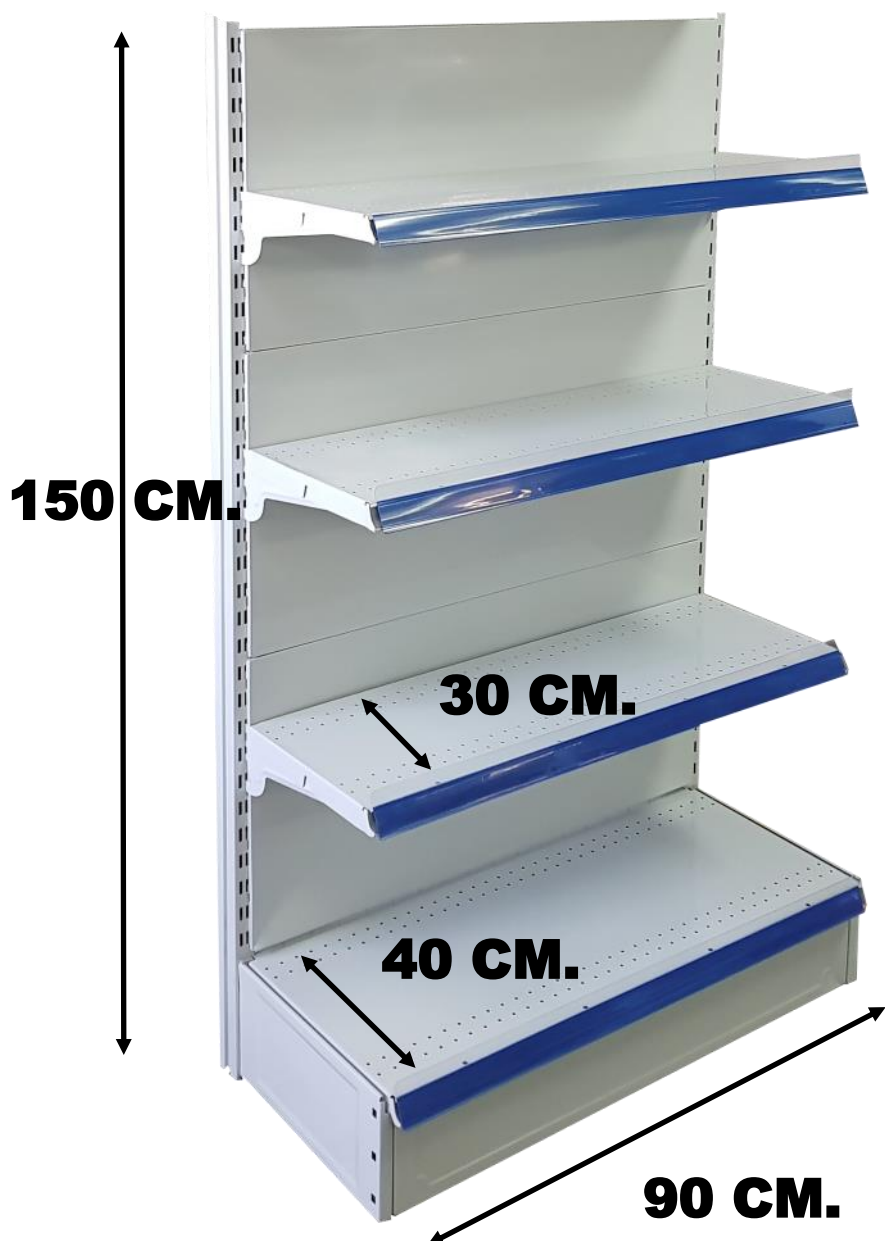

PORTA PRECIOS INCLUIDO.

**HEASY
SHELVES**

REFERENCIA: 2019018

ESTANTERIA METALICA MURAL.

CON FONDO METALICO LISO

5 NIVELES DE ESTANTE.

**90 CM ANCHO X 40 CM FONDO X 180
CM DE ALTO.**

PORTA PRECIOS INCLUIDO.

**HEASY
SHELVES**

REFERENCIA: 2019019

ESTANTERIA METALICA MURAL.

CON FONDO LISO

4 NIVELES DE ESTANTE.

90 CM ANCHO X 40 CM FONDO X 150 CM DE ALTO.

PORTA PRECIOS INCLUIDO.

**HEASY
SHELVES**

REFERENCIA: 2019021

**ESTANTERIA METALICA BASE PARA
GANCHOS.**

**90 CM ANCHO X 40 CM FONDO X 180
CM DE ALTO.**

**HEASY
SHELVES**

REFERENCIA: 2019022

ESTANTERIA METALICA GANCHOS.

90 CM ANCHO X 40 CM FONDO X 150 CM DE ALTO.

**HEASY
SHELVES**

REFERENCIA: 2020001

**ESTANTERIA METALICA CON FONDO
DE MALLA.BARRAS PLEGABLES,
5 NIVELES DE ESTANTES.**

**90 CM ANCHO X 40 CM FONDO X 180
CM DE ALTO.**

PORTA PRECIOS INCLUIDOS.

**HEASY
SHELVES**