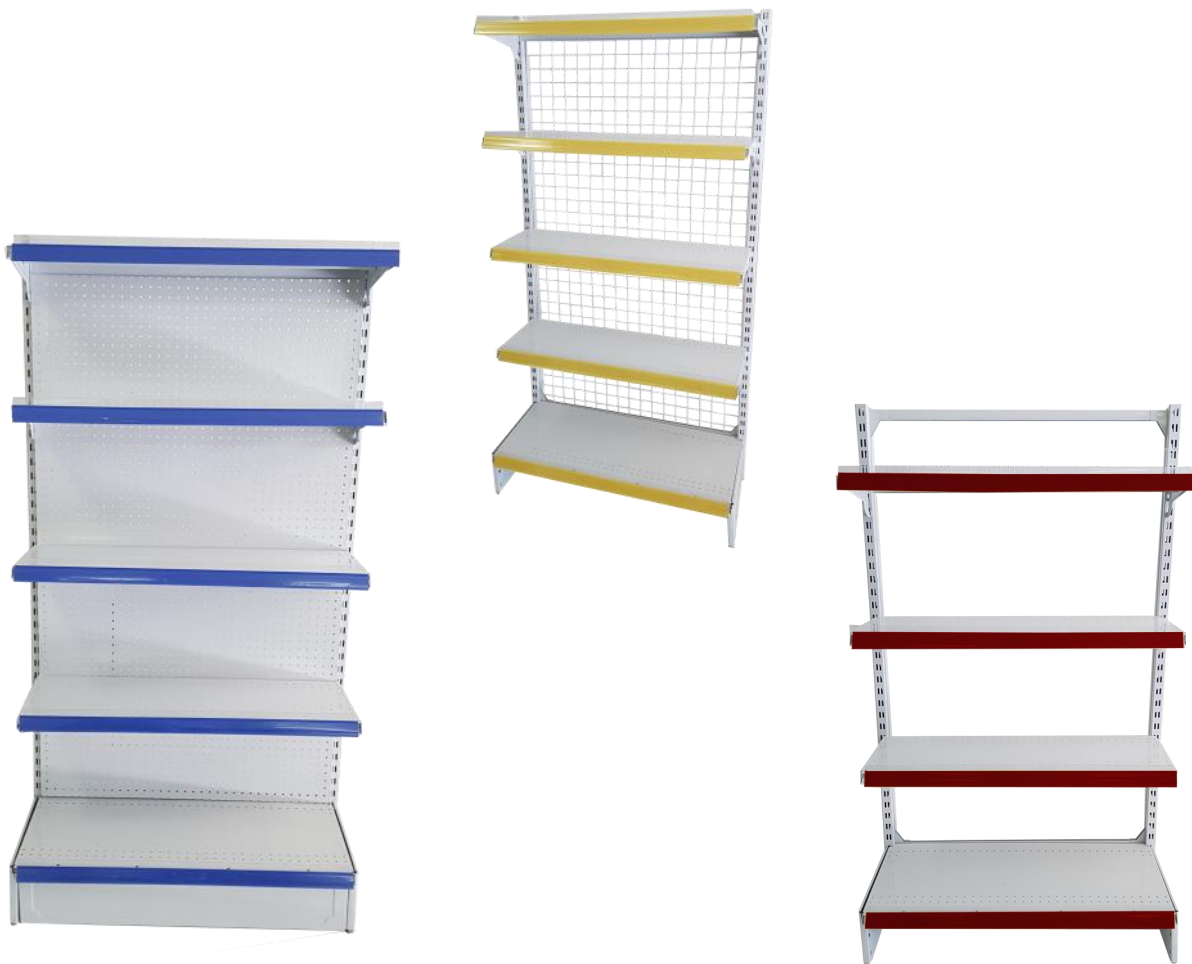

ESTANTERIAS PARA COMERCIO

ESTANTERIAS METALICAS TIPO MURAL

**STOCK & EXPOSICION
PERMANENTE**

**HEASY
SHELVES**

C/Beat Domenech Castellet 115 , 08292 Esparreguera , Barcelona , Spain

Contacto Telf.& Whatsapp +34 722 33 78 01.

My Something Europe S.L. NIF:B67427617 Telf.&Whatsapp:722 33 78 01 mysomethingeurope@gmail.com -Barcelona,Spain