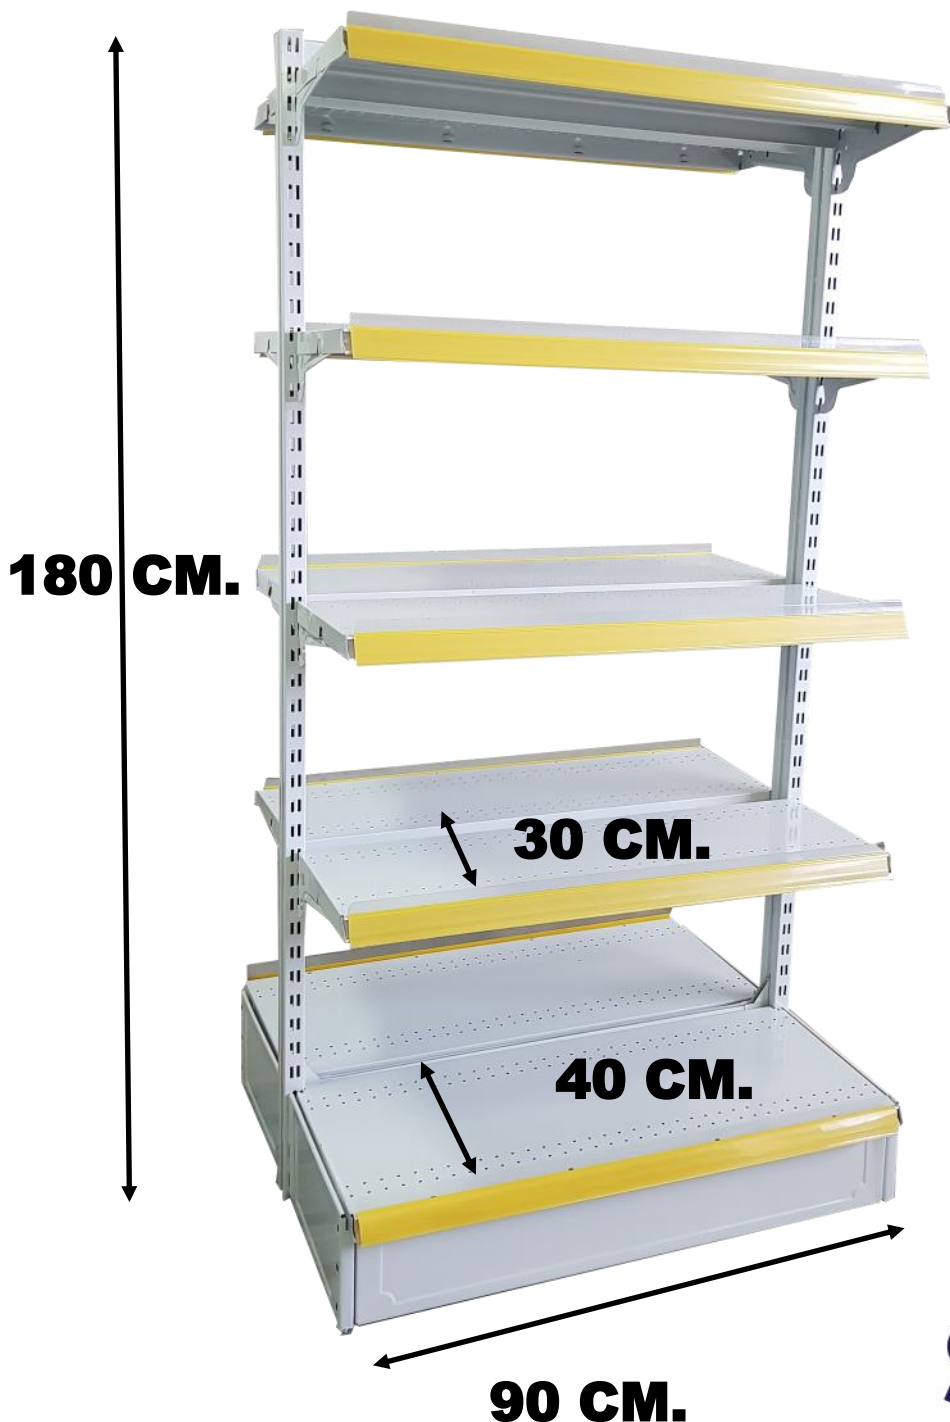

**90 CM ANCHO X (40 + 40 CM) FONDO
X 150 CM DE ALTO.**

PORTA PRECIOS INCLUIDO.

**HEASY
SHELVES**

REFERENCIA: 2019010

ESTANTERIA METALICA GONDOLA.

FONDO METALICO CON AGUJEROS.

5 NIVELES DE ESTANTE.

**90 CM ANCHO X (40 + 40 CM) FONDO
X 180 CM DE ALTO.**

PORTA PRECIOS INCLUIDO.

**HEASY
SHELVES**

REFERENCIA: 2019010B

ESTANTERIA METALICA GONDOLA.

FONDO METALICO CON AGUJEROS.

5 NIVELES DE ESTANTE.

**90 CM ANCHO X (40 + 40 CM) FONDO
X 180 CM DE ALTO.**

PORTA PRECIOS INCLUIDO.

**HEASY
SHELVES**

REFERENCIA: 2019011

**ESTANTERIA METALICA GONDO-
LA BÁSICA. SIN FONDO**

4 NIVELES DE ESTANTE.

**90 CM ANCHO X 40 CM FONDO X
150 CM DE ALTO.**

PORTA PRECIOS INCLUIDO.

**HEASY
SHELVES**

REFERENCIA: 2019012

**ESTANTERIA METALICA GONDOLA
BÁSICA. SIN FONDO.**

5 NIVELES DE ESTANTE.

**90 CM ANCHO X 40 CM FONDO X 180
CM DE ALTO.**

PORTA PRECIOS INCLUIDO.

**HEASY
SHELVES**

REFERENCIA: 2019013

ESTANTERIA METALICA GONDOLA.