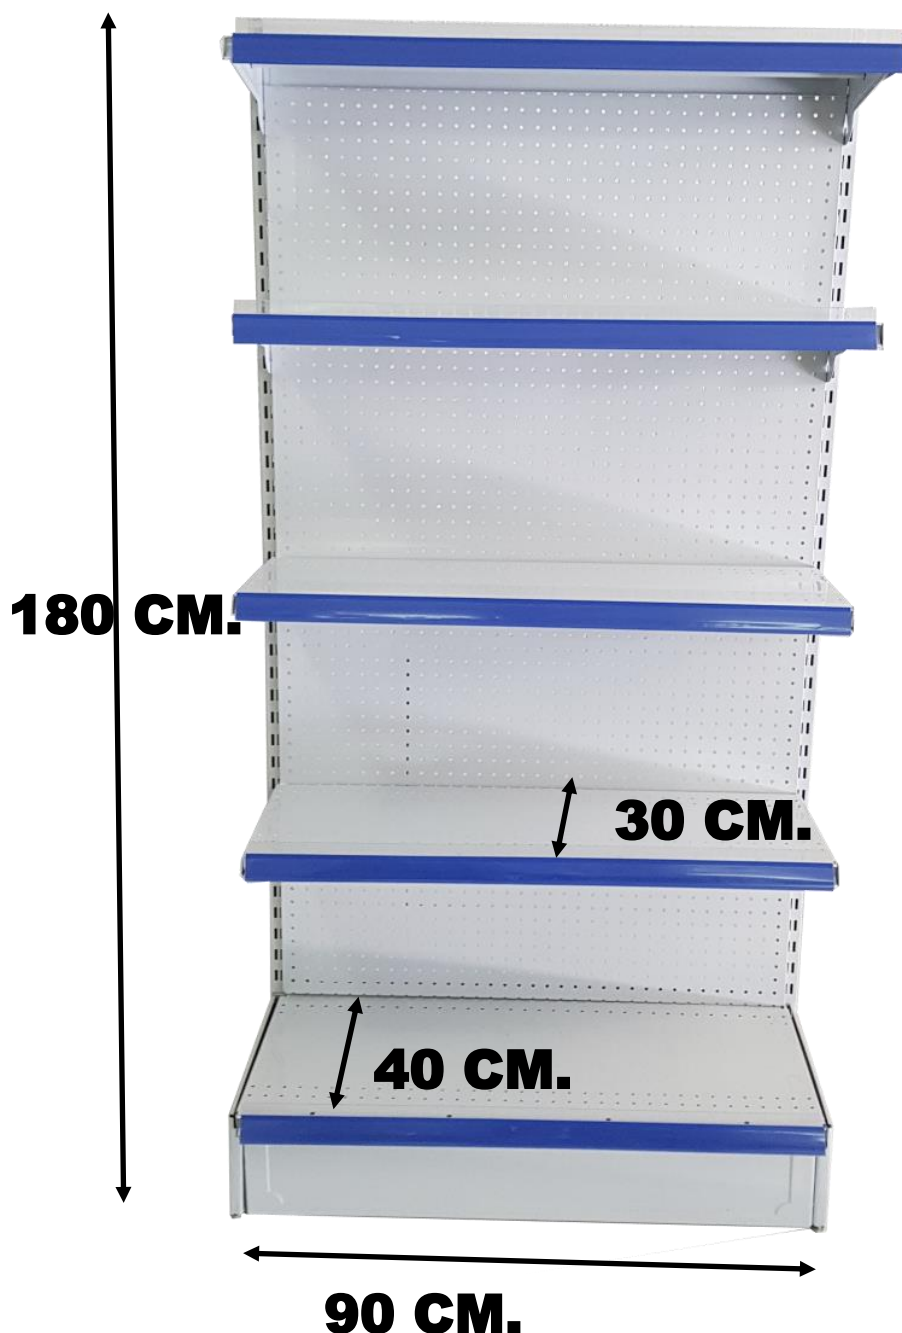

REFERENCIA: 2019021

**ESTANTERIA METALICA BASE PARA
GANCHOS.**

**90 CM ANCHO X 40 CM FONDO X 180
CM DE ALTO.**

**HEASY
SHELVES**

REFERENCIA: 2019022

ESTANTERIA METALICA GANCHOS.

90 CM ANCHO X 40 CM FONDO X 150 CM DE ALTO.

**HEASY
SHELVES**

REFERENCIA: 2020001

**ESTANTERIA METALICA CON FONDO
DE MALLA.BARRAS PLEGABLES,
5 NIVELES DE ESTANTES.**

**90 CM ANCHO X 40 CM FONDO X 180
CM DE ALTO.**

PORTA PRECIOS INCLUIDOS.

**HEASY
SHELVES**

REFERENCIA: 2020003

ESTANTERIA METALICA MURAL, CON FONDO DE AGUJEROS Y BARRAS PLEGABLES.

5 NIVELES DE ESTANTES.

90 CM ANCHO X 40 CM FONDO X 180 CM DE ALTO.

PORTA PRECIOS INCLUIDOS.

**HEASY
SHELVES**

REFERENCIA: 2020005

**ESTANTERIA METALICA SIN FON-
DO.BARRAS PLEGABLES,
5 NIVELES DE ESTANTES.**

**90 CM ANCHO X 40 CM FONDO X 180
CM DE ALTO.**

PORTA PRECIOS INCLUIDOS.

**HEASY
SHELVES**

REFERENCIA: 2020100

ESTANTERIA METALICA FRUTERIA.